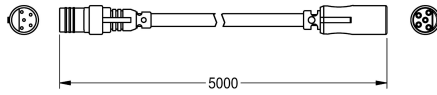

## KWC AQUA3000OPEN Prodlužovací kabel

Modell-Linie: AQUA3000OPEN | ZAQUA073

Systém řízení spotřeby vody | Příslušenství Řízená spotřeba vody

### KWC-No.

**2000101055**

Prodlužovací kabel A3000 open pro elektronické moduly při montáži elektronického T-rozdělovače mimo krabici k montáži pod omítku, délka 5 m

Prodlužovací kabel A3000 open pro elektronické moduly při montáži elektronického T-rozdělovače mimo krabici k montáži pod

omítku, délka 5 m.