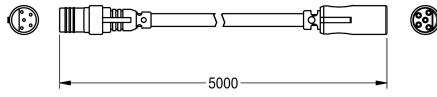

KWC AQUA3000OPEN Jatkokaapeli elektronikkamoduulille

Modell-Linie: AQUA3000OPEN | ZAQUA073
AQUA 3000 OPEN vedenhallintajärjestelmä | Täydennysosat

KWC-No.

2000101055

Jatkokaapeli kaikkiin elektronikkamoduuleihin asennettaessa T-jakokappale seinälaatikon ulkopuolelle, leveys 5 m

Jatkokaapeli AQUA 3000 open. Elektronikkamoduuleita asennettaessa T-jakokappaleella seinälaatikon ulkopuolelle. Pituus

5 m.

Tekniset tiedot

IviCode

0