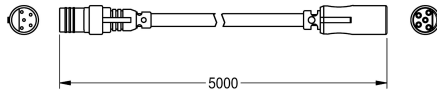

KWC AQUA3000OPEN Rallonge

Modell-Linie: AQUA3000OPEN | ZAQUA073
Gestion de l'eau | Accessoires gestion de l'eau

KWC-No.

2000101055

Rallonge pour modules électroniques en cas de montage du répartiteur électronique en T à l'extérieur du boîtier d'encastrement, longueur 5 m

Rallonge - A3000 open, pour les modules électroniques lors du montage du répartiteur en T électronique à l'extérieur du boîtier de

montage mural. Longueur 5 m.