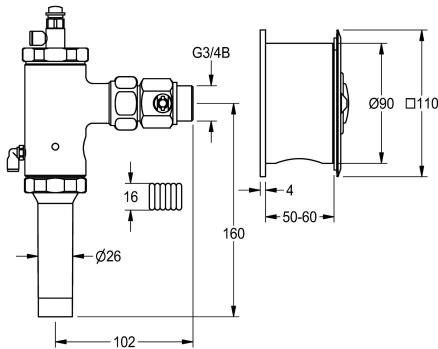

## KWC AQUALINE Tlačný WC splachovač

**Modell-Linie: AQUALINE | AQRM553C**

Splachovací armatury | Samouzavírací splachovací WC armatury

### KWC-No.

**2000103712**

**2000101061**

Provedení bez armaturové skupiny I

AQUALINE - tlačný WC splachovač DN 20 se vzdáleným ovládním, zvláště vhodný pro zařízení ohrožená vandalizmem, montáž splachovače mimo prostor uživatele WC, vzdálené

### Technické údaje

Výpočet průtoku studené vody

1 l/s

Výška krycí desky

110 mm

Ovládání

s hydraulickým automatickým zavíráním

Nominální průměr