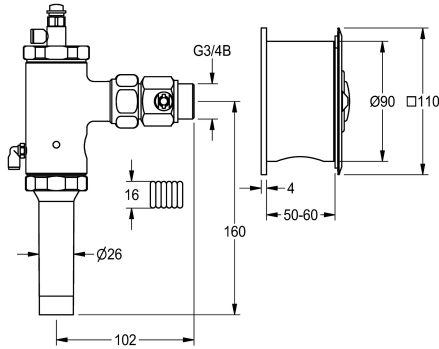

KWC AQUALINE WC-Druckspüler

Modell-Linie: AQUALINE | AQRM553C
Spülarmaturen | Selbstschluss WC-Spülarmaturen

KWC-Nr.

2000103712

2000101061

Ausführung ohne Armaturengruppe I

AQUALINE - WC-Druckspüler DN 20 mit Fernbetätigung, besonders geeignet für vandalismusgefährdete Bereiche, Druckspülermontage

Schallschutz

yes

nein

außerhalb des Benutzerraumes, Fernbetätigung in Wandeinbaudose mit Edelstahlabdeckplatte und Druckknopfbetätigung aus Metall.

Technische Daten

Berechnungsdurchfluss Kaltwasser

1 l/s

Höhe der Abdeckplatte

110 mm

Funktionsprinzip

hydraulisch selbstschließend

Nennweite

DN 20

Material Gehäuse

Edelstahl

Materialtyp Gehäuse