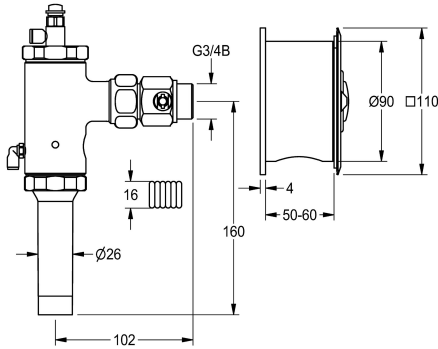

KWC AQUALINE WC-Druckspüler

Modell-Linie: AQUALINE | AQRM553C
Spülarmaturen | Selbstschluss WC-Spülarmaturen

KWC-Nr.

2000103712

2000101061

Ausführung ohne Armaturengruppe I

AQUALINE - WC-Druckspüler DN 20 mit Fernbetätigung, besonders geeignet für vandalismusgefährdete Bereiche, Druckspülermontage

Schallschutz

yes

nein

außerhalb des Benutzerraumes, Fernbetätigung in Wandeinbaudose mit Edelstahlabdeckplatte und Druckknopfbetätigung aus Metall.

Technische Daten

Berechnungsdurchfluss Kaltwass

1 l/s

Höhe der Abdeckplatte

110 mm

Funktionsprinzip

hydraulisch selbstschließend

Nennweite

DN 20

Material Gehäuse

Edelstahl

Materialtyp Gehäuse