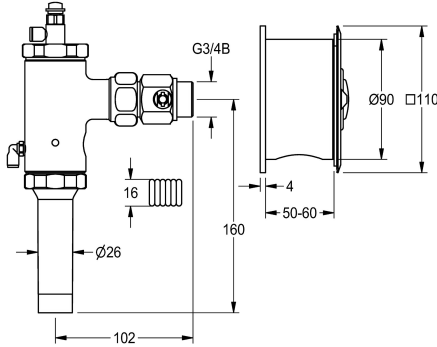

KWC AQUALINE WC:n huuhteluventtiili

Modell-Linie: AQUALINE | AQRM553C
Huuhtelujärjestelmät | Itsesulkeutuva WC-huuhtelujärjestelmä

KWC-No.

2000103712

Ääniluokka I

2000101061

Huuhteluventtiili

AQUALINE WC:n huuhteluventtiili DN 20, kauko-ohjaimella, ilkivaltaa kestäviin kohteisiin. Huuhteluventtiilin asennus käyttäjätilan

Ääni eristys

yes

Ei

ulkopuolelle, kauko-ohjaus seinäsennuslaatikossa, jossa ruostumattomasta teräksestä valmistettu peitelevy ja metallinen painike.

Tekniset tiedot

Juomaveden laskentavirtaama
Kansilevyn korkeus
Toiminnallinen periaate
Nimellinen halkaisija
Kotelon materiaali
Rst teräslaji kotelo
liittimen materiaali
Maximi virtauspaine
Maximi huuhteluvirtaus
Maximi virtausmäärä
Minimi virtauspaine
Minimi huuhteluvirtaama
Minimi huuhteveden määrä
Hätä salku
Ääni eristys
Kotelon pinnan viimeistely
Pinnan viimeistely
Huuhtelujärjestelmän tyyppi
Asennustapa
Toiminta tapa
Vesiliitäntä
Perusväri
IviCode

1 l/s
110 mm
hydraulisesti itsesulkeutuva
DN 20
Ruostumaton teräs
1.4301
Messinki
4 baari
1.3 l/s
9 Litra
1.2 baari
1 l/s
6 Litra
Ei
Ei
Satiinipintainen
Raaka
WC
Piiloasennus
Käsiikäyttöinen toiminta
THREAD
STAINLESSSTEEL
0

Varaosat

KWC AQUALINE WC:n huuhteluventtiili

Modell-Linie: AQUALINE | AQRM553C
Huuhtelujärjestelmät | Itsesulkeutuva WC-huuhtelujärjestelmä

Painonappi

2000104389
EFLSY0005
