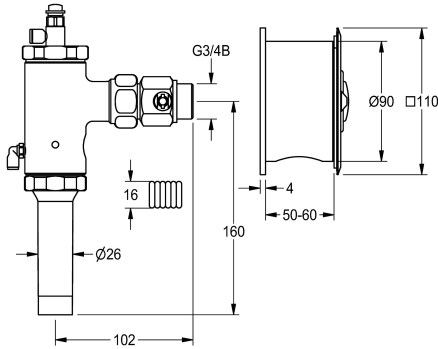

KWC AQUALINE WC avec bouton-pression

Modell-Linie: AQUALINE | AQRM553C
Systèmes de rinçage | Robinets de rinçage temporisés pour WC

KWC-No.

2000103712

2000101061
AQUALINE WC avec bouton-pression

AQUALINE Robinet de chasse pour WC, DN 20, avec télécommande, pour des applications résistantes au vandalisme, installation du robinet de

Isolation sonore

yes

Non

chasse à l'extérieur de la pièce d'utilisation, télécommande dans le boîtier d'installation murale avec plaque de recouvrement en acier inoxydable et bouton-poussoir métallique.

Données techniques

Calcul de débit de l'eau froide	1 l/s
Hauteur de la plaque de recouvrement	110 mm
Principe de fonctionnement	Fermeture automatique hydraulique
Diamètre intérieur	DN 20
Matière du boîtier	Acier inoxydable
Code matériel du boîtier	1.4301
Matière de l'installation	Laiton
Pression dynamique maximale	4 Bar
Débit de rinçage maximum	1.3 l/s
Volume de rinçage maximum	9 litre
Pression dynamique minimale	1.2 Bar
Volume min de rinçage	1 l/s
Volume de rinçage minimum	6 litre
Arrêt de sécurité	Non
Isolation sonore	Non
Surface de finition du boîtier	Finition satinée
Finition de surface	Non traité
Type d'installation de rinçage	WC
Type de montage	Montage encastré
Type d'opération	Opération manuelle
Raccordement à l'eau	THREAD
Couleur de base	Acier inoxydable

Pièces de rechange

KWC AQUALINE

WC avec bouton-pression

Modell-Linie: AQUALINE | AQRM553C

Systèmes de rinçage | Robinets de rinçage temporisés pour WC

Soupape

2000104780
EFLSY0027

Partie supérieure