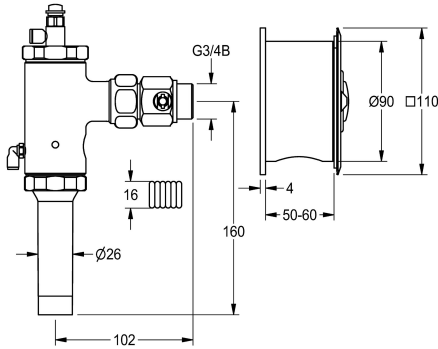

KWC AQUALINE wc-drukspoeler

Modell-Linie: AQUALINE | AQRM553C
Spoelsystemen | Zelfsluitende WC-spoelkranen

KWC-No.

2000101061

Uitvoering zonder armatuurgroep I

2000103712

Geluidsisolatie

Neen

yes

AQUALINE wc-drukspoeler DN 20 met afstandsbediening, voor tegen vandalisme bestendige toepassingen, installatie van drukspoeler buiten gebruiksruimte, afstandsbediening in

wandmontagedoos met roestvrijstalen afdekplaat en metalen drukknop.

Technical Data

Debiet koud water

1 l/s

Hoogte van de afdekplaat

110 mm

Werkingsprincipe

Hydraulisch zelfsluitend

Diameter nominaal

4 bar

Maximaal spoeldebiet

1.3 l/s

Maximaal spoelwatervolume

9 Liter

Minimum dynamische druk

1.2 bar

Minimum spoeldebiet