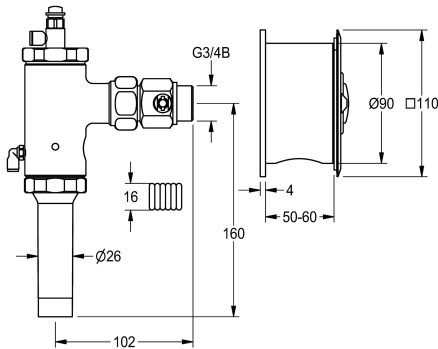

## KWC AQUALINE wc-drukspoeler

Modell-Linie: AQUALINE | AQRM553C  
Spoelsystemen | Zelfsluitende WC-spoelkranen

### KWC-No.

**2000101061**

Uitvoering zonder armatuurgroep I

### Technical Data

Debiet koud water
Hoogte van de afdekplaat
Werkingsprincipe
Diameter nominaal
Materiaal behuizing
materiaalcode omhulsel
Materiaal montage
Maximale dynamische druk
Maximaal spoeldebiet
Maximaal spoelwatervolume
Minimum dynamische druk
Minimum spoeldebiet
Minimale spoelwatervolume
Veiligheidsuitschakeling
Geluidsisolatie
Oppervlakafwerking behuizing
Oppervlaktebehandeling
Type spoelinstallatie
Type montage
Type bediening
Wateraansluiting
Basiskleur

1 l/s
110 mm
Hydraulisch zelfsluitend
DN 20
Roestvrij staal
1.4301
Messing
4 bar
1.3 l/s
9 Liter
1.2 bar
1 l/s
6 Liter
Neen
Neen
Zijdeglans
Onbewerkt
WC
Verdekte montage
Manuele werking
THREAD
STAINLESSSTEEL