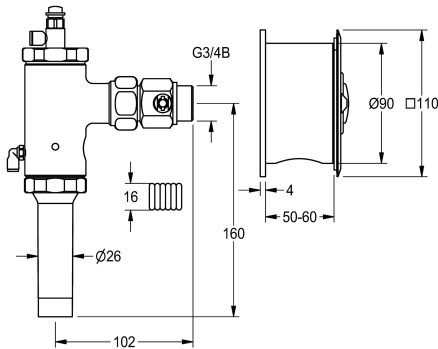

KWC AQUALINE WC-spolventil

Modell-Linie: AQUALINE | AQRM553C
Spolssystem | Självstängande spolssystem för wc

KWC-No.

2000101061
Version without noise group I

2000103712

Ljud isolering

Nej

1

AQUALINE WC-spolventil DN 20 med fjärrkontroll, för vandalbeständiga tillämpningar, installation av spolventil på

utsidan av använda rutrymmet, fjärrkontroll i vägginstallationsbox med täckbricka av rostfritt stål och tryckknapp av metall.

Technical Data

Beräknat flöde för dricksvatten

1 l/s

Täckplattans höjd

110 mm

Funktionell princip

Hydrauliskt självstängande

Nominell diameter

DN 20

Material hölje

Rostfritt stål

materialkod hölje

1.4301

Material delar

Mässing

Maximalt flödestryck