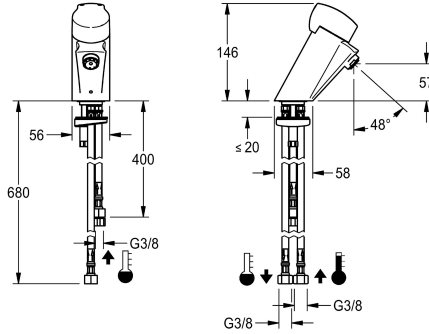

KWC AQUAMIX ZERO itsesulkeutuva yksiotepylväshana

Modell-Linie: AQUAMIX-ZERO | AQRM176
Hanat | Itsesulkeutuvat hanat

KWC-No.

2000101062

AQRM176 itsesulkeutuva yksiotepylväshana

AQUAMIX ZERO itsesulkeutuva yksiotepylväshana DN 15, avoimen matalan tason lämminvesivaraajalla, virtausaika

ATT-WS-HYGIENE-FLUSH

Nimellinen halkaisija

Sisääntuloaukon koko

Lukitusmekanismi

liittimen materiaali

Maksimi virtausaika

Minimi virtauspaine

Minimi virtausaika