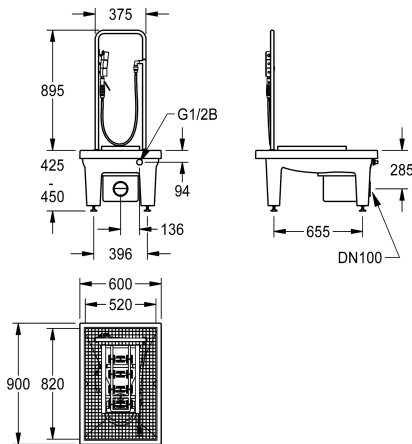

KWC SIRIUS

Zařízení na mytí holínek

Modell-Linie: SIRIUS | SIRB714

Uklídivé dřezy | Zařízení na mytí obuvi a holínek

KWC-No.

2000101080

s vypouštěcím tělesem DN 100, kalovou jímkou a sifonem

2000101084

s vypouštěcím tělesem DN 100, svislým

2000101083

s vypouštěcím tělesem DN 100 a kalovou jímkou

2000101085

provedení bez noh, s vypouštěcím hrdlem DN 100, horizontálně, rozměry 600 x 205 x 900 mm (š x v x h)

nožním ventilem DN 15. S odtokovým tělesem DN 100, kalovou jímkou a sifonem.

Rozměry 600 x 425 – 450 x 900 mm (š x v x h)

Technické údaje

Kartáče
Množství kartáčů
Velikost přívodní trubky
Materiál
Kód materiálu
Velikost odtokové trubky
Celková hloubka
Celková výška
Celková šířka
Zadní lišta
Zadní stěna
Jímka
Jímkový koš
Místo pro armaturu
Způsob montáže
Počet mycích míst
Umístění odtoku

ručička a jediný kartáče
1
G 1/2 B
minerální materiál
Miranit
DN 100
900 mm
1,340 mm
600 mm
Ne
Ne
ano
včetně
Ne
vsazená montáž na podlahu
1
centrální

Náhradní díly

KWC SIRIUS

Zařízení na mytí holínek

Modell-Linie: SIRIUS | SIRB714