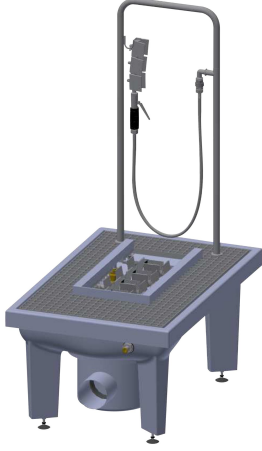

## KWC SIRIUS Lavadero de botas

**Modell-Linie: SIRIUS | SIRB714**  
Cubetas inoxidable | Lavaderos de zapatos y botas

#### 2000101080

Con cuerpo DN 100, acumulador de lodo y sifón

#### 2000101084

con cuerpo de drenaje DN 100, vertical

barra de pulverización y válvula de pie DN 15. Con cuerpo de desagüe DN 100, acumulador de lodo y sifón.

Dimensiones 600 x 425-450 x 900 mm (L x A x P)