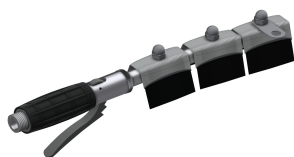

KWC SIRIUS Lavadero de botas

Modell-Linie: SIRIUS | SIRB714
Cubetas inoxidable | Lavaderos de zapatos y botas

Cepillo SIRIUS

2000101473
ZSIRW003