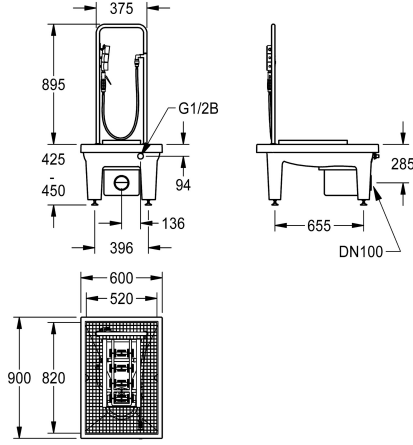

KWC SIRIUS Lavadero de botas

Modell-Linie: SIRIUS | SIRB714
Cubetas inoxidable | Lavaderos de zapatos y botas

KWC-No.

2000101080

Con cuerpo DN 100, acumulador de lodo y sifón

2000101084

con cuerpo de drenaje DN 100, vertical

2000101083

con de desagüe DN 100 y acumulador de lodo.

2000101085

Versión sin pies, con apoyo DN 100, horizontal, dimensiones 600 x 205 x 900 mm (L x A x P)

Lavadero de botas de material mineral aglomerado en resina sintética con superficie lisa y libre de poros, color gris oscuro. Con pies regulables, rejilla galvanizada, cepillo manual con válvula con palanca, estribo de apoyo manual, cepillo de limpieza de suelas,

barra de pulverización y válvula de pie DN 15. Con cuerpo de desagüe DN 100, acumulador de lodo y sifón.

Dimensiones 600 x 425-450 x 900 mm (L x A x P)

Datos técnicos

Escobillas
ATT-WS-BRUQ
Diámetro de entrada
Material
Código
Tamaño de la salida
Profundidad
Altura
Anchura total
Peto trasero
Pared trasera
Sumidero
Cesta de sumidero
Repisa grifos
Tipo de montaje
Número de lavabos
Posición del desagüe

Cepillo para manos y suelas
1
G 1/2 B
Material mineral
Miranit
DN 100
900 mm
1,340 mm
600 mm
No
No
Si
Incluido
No
Montaje empotrado a suelo
1
Centro

Piezas de recambio