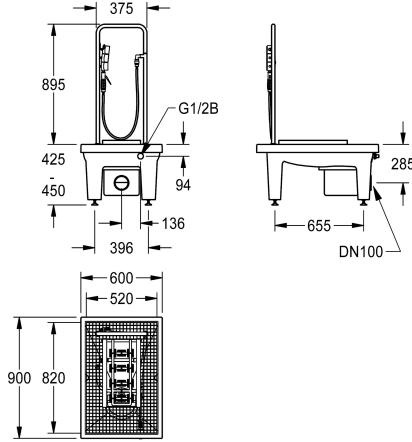

KWC SIRIUS Saappaiden puhdistusyksikkö

Modell-Linie: SIRIUS | SIRB714
Kodinhoitoaltaat | Jalkineiden puhdistusyksiköt

KWC-No.

2000101080

Pohjaventtiilillä DN 100, hiekanerottimella ja vesilukolla

2000101084

with DN 100 waste outlet unit, vertical

2000101083

with DN 100 waste outlet unit and sludge bucket, without siphon trap

2000101085

Ilman jalkoja, pohjaventtiilin tuilla DN 100, vaakasuora

MIRANIT -komposiittimateriaalista valmistettu saappaiden puhdistusyksikkö. Sileä huokoseton pinta, väri antrasiitti. Varustettu säätöjaloilla, sinkityllä säleiköllä, käsiharjalla, jossa vipuventtiili. Käsinoja, harjat kengänpohjien puhdistukseen, suihkutusrampit ja

jalkaventtiili DN 15.

Jaloilla. Lietesanka, DN 100 viemäröinti sekä vesilukko.
Mitat 600 x 425-450 x 900 mm(L x K x S)

Tekniset tiedot

Harjat
ATT-WS-BRUQ
Sisääntuloaukon koko
Materiaali
Rst teräslaji
Ulostuloaukon halkaisija
Kokonaissyvyys
Kokonaiskorkeus
Kokonaisleveys
Takanosto
Tausta levy
Keruu allas
Keruu altaan kori
Hanataso
Asennustapa
Pesupaikkojen lukumäärä
Pohjaventtiilin paikka
lviCode

Käsi ja jalka harjat
1
G 1/2 B
Mineraali materiaali
Miranit
DN 100
900 mm
1,340 mm
600 mm
Ei
Ei
Kyllä
Sisältää
Ei
Lattia asennus
1
Keskellä
0

Varaosat

KWC SIRIUS

Saappaiden puhdistusyksikkö

Modell-Linie: SIRIUS | SIRB714