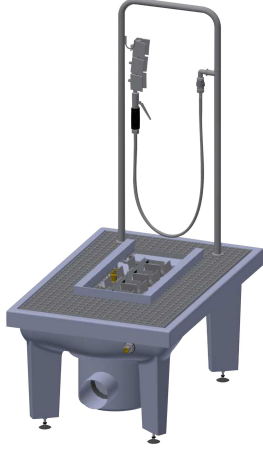

KWC SIRIUS Saappaiden puhdistusyksikkö

Modell-Linie: SIRIUS | SIRB714
Kodinhoitoaltaat | Jalkineiden puhdistusyksiköt

KWC-No.

2000101080

Pohjaventtiilillä DN 100, hiekanerottimella ja vesilukolla

2000101084

with DN 100 waste outlet unit, vertical

2000101083

with DN 100 waste outlet unit and sludge bucket, without siphon trap

2000101085

Ilman jalkoja, pohjaventtiilin tuilla DN 100, vaakasuora

MIRANIT -komposiittimateriaalista valmistettu saappaiden puhdistusyksikkö. Sileä huokoseton pinta, väri antrasiitti. Varustettu säätöjaloilla, sinkityllä säleiköllä, käsiharjalla, jossa vipuventtiili. Käsinoja, harjat kengänpohjien puhdistukseen, suihkutusrampit ja

jalkaventtiili DN 15.

Jaloilla. Lietesanka, DN 100 viemäröinti sekä vesilukko.
Mitat 600 x 425-450 x 900 mm(L x K x S)

Tekniset tiedot

Harjat
ATT-WS-BRUQ
Sisääntuloaukon koko
Materiaali
Rst teräslaji
Ulostuloaukon halkaisija
Kokonaissyvyys
Kokonaiskorkeus
Kokonaisleveys
Takanosto
Tausta levy
Keruu allas
Keruu altaan kori
Hanataso
Asennustapa
Pesupaikkojen lukumäärä
Pohjaventtiilin paikka
lviCode

Käsi ja jalka harjat
1
G 1/2 B
Mineraali materiaali
Miranit
DN 100
900 mm
1,340 mm
600 mm
Ei
Ei
Kyllä
Sisältää
Ei
Lattia asennus
1
Keskellä
0

Varaosat

KWC SIRIUS

Saappaiden puhdistusyksikkö

Modell-Linie: SIRIUS | SIRB714