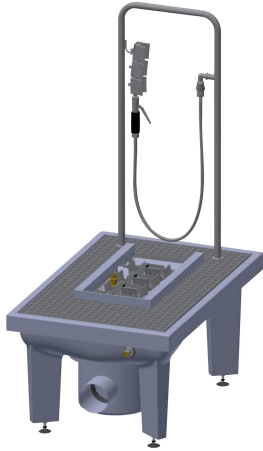

KWC SIRIUS Reinigingsinstallatie voor laarzen

Modell-Linie: SIRIUS | SIRB714

Wastroggen en uitgietsbakken | Reinigingsinstallaties voor schoenen en laarzen

KWC-No.

2000101080

Met afvoerlichaam DN 100, modderopvangemmer en sifon

2000101084

met afvoerelement DN 100, verticaal

2000101083

met afvoerelement DN 100 en slijbvang

2000101085

Uitvoering zonder poten, met afvoeraansluiting DN 100, horizontaal.
Afmetingen 600 x 205 x 900 mm (B x H x D)

Laarsreinigingsinstallatie gemaakt van kunstharzegebonden composiet met poriënvrij, glad oppervlak. Kleur antraciet. Met in hoogte verstelbare poten, gegalvaniseerd rooster, handborstel met hendelkraan, handgreep, zoolreinigingsborstels, sproeikoppen en

DN 15-voetkraan. Met DN 100-afvoereenheid, slijbemmer en sifon.

Afmetingen 600 x 425-450 x 900 mm (B x H x D)

Technical Data

Borstels
Aantal borstels
Inlaat omvang
Materiaal
Materiaalcode
Uitlaat diameter
Totale diepte
Totale hoogte
Totale breedte
Opstaande achterkant
Spatplaat
Slijbopvangbak
Slijbopvangkorf
Kraanvlak
Type montage
Aantal wasplaatsen
Positie afvoeropening