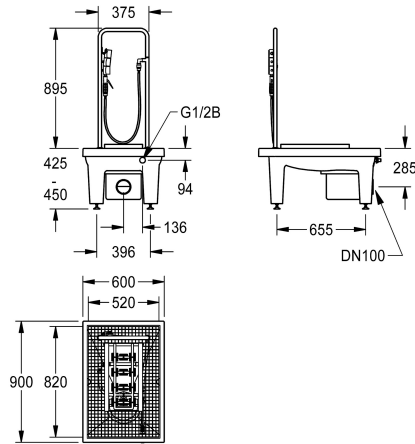

KWC SIRIUS Reinigingsinstallatie voor laarzen

Modell-Linie: SIRIUS | SIRB714

Wastroggen en uitgietsbakken | Reinigingsinstallaties voor schoenen en laarzen

KWC-No.

2000101080

Met afvoerlichaam DN 100, modderopvangemmer en sifon

2000101084

met afvoerelement DN 100, verticaal

2000101083

met afvoerelement DN 100 en slijbvang

2000101085

Uitvoering zonder poten, met afvoeraansluiting DN 100, horizontaal.
Afmetingen 600 x 205 x 900 mm (B x H x D)

DN 15-voetkraan. Met DN 100-afvoereenheid, slijbemmer en sifon.

Afmetingen 600 x 425-450 x 900 mm (B x H x D)

Technical Data

Borstels
Aantal borstels
Inlaat omvang
Materiaal
Materiaalcode
Uitlaat diameter
Totale diepte
Totale hoogte
Totale breedte
Opstaande achterkant
Spatplaat
Slijbopvangbak
Slijbopvangkorf
Kraanvlak
Type montage
Aantal wasplaatsen
Positie afvoeropening

Hand- en voetborstel
1
G 1/2 B
Mineraal materiaal
Miranit
DN 100
900 mm
1,340 mm
600 mm
Neen
Neen
Ja
Inbegrepen
Neen
Vlaermbouw
1
Centraal

Reserve onderdelen

KWC SIRIUS

Reinigingsinstallatie voor laarzen