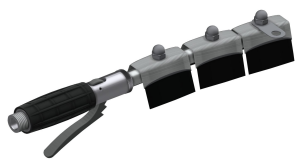

KWC SIRIUS

SIRB714 Stövelrengöringsenhet

Modell-Linie: SIRIUS | SIRB714

Utslagsback | Rengöringsenheter för skor och kängor

SIRIUS Hand brush

2000101473
ZSIRW003