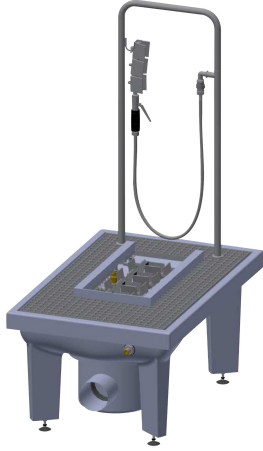

## KWC SIRIUS SIRB714 Stövelrengöringsenhet

Modell-Linie: SIRIUS | SIRB714  
Utslagsback | Rengöringsenheter för skor och kängor

#### 2000101085

Version without feet, with DN 100 drain piece, horizontal, dimensions 600 x 205 x 900 mm (W x H x D)

Stövelrengöringsenhet av hartsbundet mineralmaterial med slät, porfri yta, antracitfärg. Med hög- och sänkbara fötter, galvaniserat vikkaller, manuell borste med spakventil, grepphandtag,

slurengöringsborstar, spraymatriser och DN 15 fotventil. Med DN 100 avlopps-enhet, slamhink och sifonfälla. Mått 600 x 425-450 x 900 mm (B x H x D)