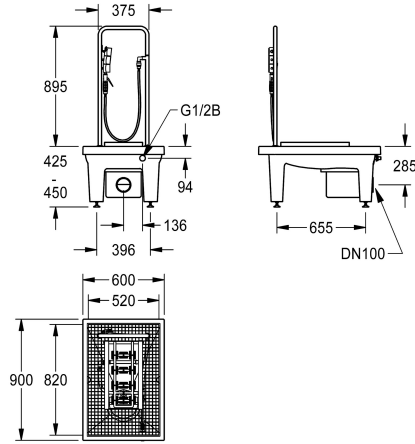

KWC SIRIUS SIRB714 Stövelrengöringsenhet

Modell-Linie: SIRIUS | SIRB714
Utslagsback | Rengöringsenheter för skor och kängor

KWC-No.

2000101080

Stövelrengöringsenhet av hartsbundet mineralmaterial

2000101084

with DN 100 waste outlet unit, vertical

2000101083

with DN 100 waste outlet unit and sludge bucket, without siphon trap

2000101085

Version without feet, with DN 100 drain piece, horizontal, dimensions 600 x 205 x 900 mm (W x H x D)

Stövelrengöringsenhet av hartsbundet mineralmaterial med slät, porfri yta, antracitfärg. Med hög- och sänkbara fötter, galvaniserat vikkaller, manuell borste med spakventil, grepphandtag,

slurengöringsborstar, spraymatriser och DN 15 fotventil. Med DN 100 avlopps-enhet, slamhink och sifonfälla. Mått 600 x 425-450 x 900 mm (B x H x D)

Technical Data

Borstar
ATT-WS-BRUQ
Inbyggnadsmått
Material
Materialkod
Utloppets storlek
Övergripande djup
Total höjd
Total bredd
Bakre stående
Utslagsback
Avlopps brunn
Avlopps behållare
Kran hylla
Typ av montering
Antal tvättplatser
Avfalls håls placering

Hand borste
1
G 1/2 B
Mineralmaterial
Miranit
DN 100
900 mm
1,340 mm
600 mm
Nej
Nej
Ja
Ingår
Nej
Inbyggd golv motering
1
Mitten

Reservdelar