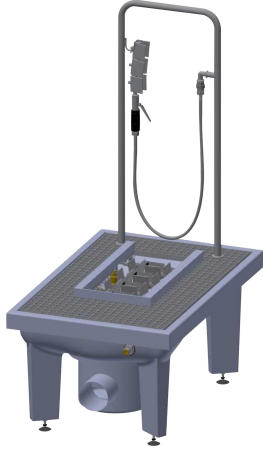

KWC SIRIUS

Zařízení na mytí holínek

Modell-Linie: SIRIUS | SIRB715

Uklidové dřezy | Zařízení na mytí obuvi a holínek

KWC-No.

2000101080

s vypouštěcím tělesem DN 100, kalovou jímkou a sifonem

2000101084

s vypouštěcím tělesem DN 100, svislým

2000101083

s vypouštěcím tělesem DN 100 a kalovou jímkou

2000101085

provedení bez noh, s vypouštěcím hrdlem DN 100, horizontálně, rozměry 600 x 205 x 900 mm (š x v x h)

Zařízení na mytí holínek z minerálního materiálu pojeného syntetickou pryskyřicí s hladkým povrchem bez pórů, barva antracitová. S výškově nastavitelnými nožkami, s pozinkovaným mřížovým roštem, ručním kartáčem s pákovým ventilem, obloukovou opěrou rukou, s kartáčem na čištění podrážek, sprchovacími lištami

Ne

ano

včetně

KWC SIRIUS

Zařízení na mytí holínek

Modell-Linie: SIRIUS | SIRB715

Úklidové dřezy | Zařízení na mytí obuvi a holínek

Povrch	pokrytého
Místo pro armaturu	Ne
Způsob montáže	vsazená montáž na podlahu
Typ univerzálního dřezu	univerzální dřez
Počet mycích míst	1
Umístění odtoku	centrální