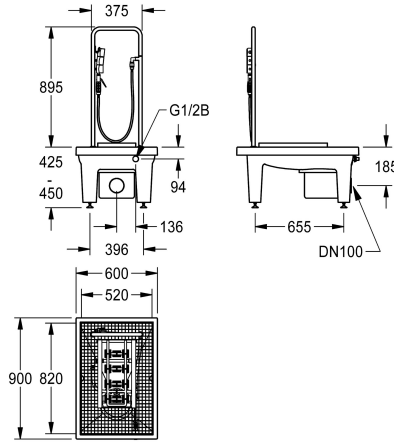

KWC SIRIUS

Zařízení na mytí holínek

Modell-Linie: SIRIUS | SIRB715

Uklidové dřezy | Zařízení na mytí obuvi a holínek

KWC-No.

2000101080

s vypouštěcím tělesem DN 100, kalovou jímkou a sifonem

2000101084

s vypouštěcím tělesem DN 100, svislým

2000101083

s vypouštěcím tělesem DN 100 a kalovou jímkou

2000101085

provedení bez noh, s vypouštěcím hrdlem DN 100, horizontálně, rozměry 600 x 205 x 900 mm (š x v x h)

Zařízení na mytí holínek z minerálního materiálu pojeného syntetickou pryskyřicí s hladkým povrchem bez pórů, barva antracitová. S výškově nastavitelnými nožkami, s pozinkovaným mřížovým roštem, ručním kartáčem s pákovým ventilem, obloukovou opěrou rukou, s kartáčem na čištění podrážek, sprchovacími lištami

a nožním ventilem DN 15. S odtokovým tělesem DN 100 a kalovou jímkou.

Rozměry 600 x 425–450 x 900 mm (š x v x h)

Technické údaje

Celková délka umyvadla

Kartáče

Množství kartáčů

Odkapávač nebo zásobník

Mřížka

Velikost přívodní trubky

Materiál

Kód materiálu

Počet odtokových otvorů

Velikost odtokové trubky

Celková hloubka

Celková výška

Celková šířka

Přepad

Zadní lišta

Rýhování

Otvor přepadu

Zadní stěna

Jímka

Jímkový koš

vysoký lesk

ručička a jediný kartáče

1

Ne

sklápecí

G 1/2 B

minerální materiál

Miranit

1

DN 100

900 mm

1,340 mm

600 mm

Ne

Ne

Ne

Ne

Ne

ano

včetně