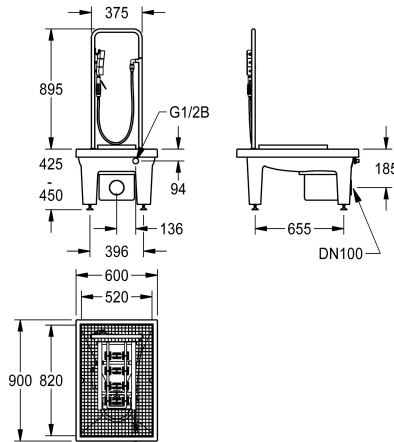

KWC SIRIUS

Stiefelreinigungsanlage für Boden-Einbaumontage

Modell-Linie: SIRIUS | SIRB715

Reinigungsbecken, Waschtröge, Ausgüsse | Schuh- und Stiefelreinigungsanlagen

KWC-Nr.

2000101080

Mit Ablaufkörper DN 100, Schlammfangeimer und Siphon

2000101084

mit Ablaufkörper DN 100, senkrecht

2000101083

mit Ablaufkörper DN 100 und Schlammfangeimer

2000101085

Ausführung ohne Füße, mit Ablaufstutzen DN 100, horizontal, Abmessungen 600 x 205 x 900 mm (B x H x T)

Stiefelwaschanlage aus kunstharzgebundenem Mineralwerkstoff mit glatter porenfreier Oberfläche, Farbton Anthrazit. Mit nivellierbaren Füßen, verzinktem Gitterrost, Handbürste mit Hebelventil, Handstützbügel, Sohlenreinigungsbürsten, Sprühleisten

und Fußventil DN 15. Mit Ablaufkörper DN 100 und Schlammfangeimer.

Abmessungen 600 x 425-450 x 900 mm (B x H x T)

Technische Daten

Oberflächenbehandlung des Beck

hochglanzpoliert

Bürsten

Hand und Sohlenbürsten

Anzahl der Bürsten

1

Abtropffläche oder Ablage

nein

Rost

klappbar

Anschlussgröße

G 1/2 B

Material

mineralischer Werkstoff

Materialtyp

Miranit

Anzahl der Abläufe

1

Abgangsgröße

DN 100

Gesamttiefe

900 mm

Gesamthöhe

1,340 mm

Gesamtbreite

600 mm

Überlauf

nein

Schwallrand

nein

Riffelung

nein

Überlaufkanal

nein

Rückwand

nein

Schlammfangeimer

ja

Schlammfangkorb

enthalten