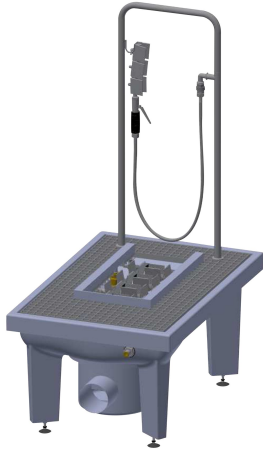

## KWC SIRIUS

### Stiefelreinigungsanlage für Boden-Einbaumontage

#### Modell-Linie: SIRIUS | SIRB715

Reinigungsbecken, Waschtröge, Ausgüsse | Schuh- und Stiefelreinigungsanlagen

##### 2000101080

Mit Ablaufkörper DN 100, Schlammfangeimer und Siphon