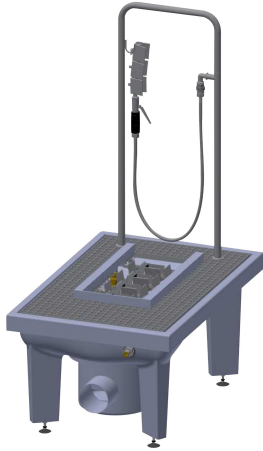

## KWC SIRIUS Stiefelreinigungsanlage für Boden-Einbaumontage

**Modell-Linie: SIRIUS | SIRB715**

Reinigungsbecken, Waschtröge, Ausgüsse | Schuh- und Stiefelreinigungsanlagen

#### 2000101080

Mit Ablaufkörper DN 100, Schlammfangeimer und Siphon

#### 2000101084

mit Ablaufkörper DN 100, senkrecht

und Fußventil DN 15. Mit Ablaufkörper DN 100 und Schlammfangeimer.

Abmessungen 600 x 425-450 x 900 mm (B x H x T)