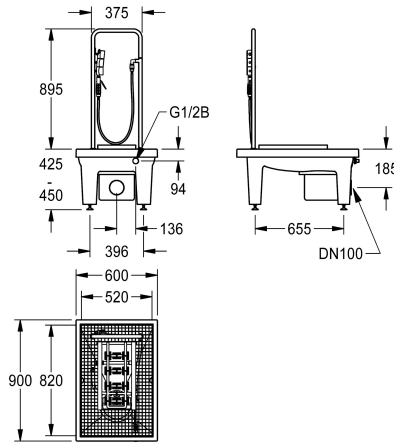

KWC SIRIUS Stiefelreinigungsanlage für Boden-Einbaumontage

Modell-Linie: SIRIUS | SIRB715

Reinigungsbecken, Waschtröge, Ausgüsse | Schuh- und Stiefelreinigungsanlagen

KWC-Nr.

2000101080

Mit Ablaufkörper DN 100, Schlammfangeimer und Siphon

2000101084

mit Ablaufkörper DN 100, senkrecht

2000101083

mit Ablaufkörper DN 100 und Schlammfangeimer

2000101085

Ausführung ohne FüÙe, mit Ablaufstutzen DN 100, horizontal, Abmessungen 600 x 205 x 900 mm (B x H x T)

Stiefelwaschanlage aus kunstharzgebundenem Mineralwerkstoff mit glatter porenfreier Oberfläche, Farbton Anthrazit. Mit nivellierbaren FüÙen, verzinktem Gitterrost, Handbürste mit Hebelventil, Handstützbügel, Sohlenreinigungsbürsten, Sprühleisten

und Fußventil DN 15. Mit Ablaufkörper DN 100 und Schlammfangeimer.

Abmessungen 600 x 425-450 x 900 mm (B x H x T)

Technische Daten

Oberflächenbehandlung des Beckens

hochglanzpoliert

Bürsten

Hand und Sohlenbürsten

Anzahl der Bürsten

1

Abtropffläche oder Ablage

nein

Rost

klappbar

Anschlussgröße

G 1/2 B

Material

mineralischer Werkstoff

Materialtyp

Miranit

Anzahl der Abläufe

1

Abgangsgröße

DN 100

Gesamttiefe

900 mm

Gesamthöhe

1,340 mm

Gesamtbreite

600 mm

Überlauf

nein

Schwallrand

nein

Riffelung

nein

Überlaufkanal

nein

Rückwand

nein

Schlammfangeimer

ja

Schlammfangkorb

enthalten