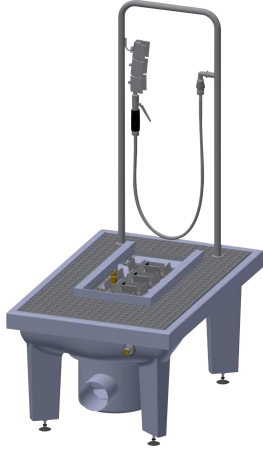

KWC SIRIUS Lavadero de botas

Modell-Linie: SIRIUS | SIRB715
Cubetas inoxidable | Lavaderos de zapatos y botas

KWC-No.

2000101080

Con cuerpo DN 100, acumulador de lodo y sifón

2000101084

con cuerpo de drenaje DN 100, vertical

2000101083

con de desagüe DN 100 y acumulador de lodo.

2000101085

Versión sin pies, con apoyo DN 100, horizontal, dimensiones 600 x 205 x 900 mm (L x A x P)

Instalación de lavado de botas de material mineral aglomerado en resina sintética con superficie lisa y libre de poros, color gris oscuro. Con pies regulables, rejilla galvanizada, cepillo manual con válvula con palanca, estribo de apoyo manual, cepillo de limpieza de

suelas, barra de pulverización y válvula de pie DN 15. Con cuerpo de desagüe DN 100 y acumulador de lodo.

Dimensiones 600 x 425-450 x 900 mm (L x A x P)

Datos técnicos

Tratamiento de la superficie del lavabo

De bisagra

Diámetro de entrada

G 1/2 B

Material

Material mineral

Código

Miranit

Número de orificios de residuos