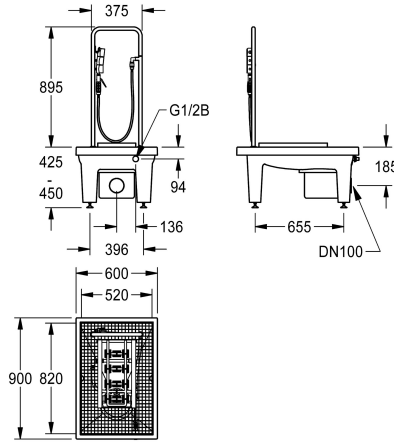

KWC SIRIUS Lavadero de botas

Modell-Linie: SIRIUS | SIRB715
Cubetas inoxidable | Lavaderos de zapatos y botas

KWC-No.

2000101080

Con cuerpo DN 100, acumulador de lodo y sifón

2000101084

con cuerpo de drenaje DN 100, vertical

2000101083

con de desagüe DN 100 y acumulador de lodo.

2000101085

Versión sin pies, con apoyo DN 100, horizontal, dimensiones 600 x 205 x 900 mm (L x A x P)

Instalación de lavado de botas de material mineral aglomerado en resina sintética con superficie lisa y libre de poros, color gris oscuro. Con pies regulables, rejilla galvanizada, cepillo manual con válvula con palanca, estribo de apoyo manual, cepillo de limpieza de

suelas, barra de pulverización y válvula de pie DN 15. Con cuerpo de desagüe DN 100 y acumulador de lodo.

Dimensiones 600 x 425-450 x 900 mm (L x A x P)

Datos técnicos

Tratamiento de la superficie del lavabo

Pulido brillo

Escobillas

Cepillo para manos y suelas

ATT-WS-BRUQ

1

Bandeja

No

óxido

De bisagra

Diámetro de entrada

G 1/2 B

Material

Material mineral

Código

Miranit

Número de orificios de residuos

1

Tamaño de la salida

DN 100

Profundidad

900 mm

Altura

1,340 mm

Anchura total

600 mm

Rebosadero

No

Peto trasero

No

Escurridor

No

Aliviadero

No

Pared trasera

No

Sumidero

Si

Cesta de sumidero

Incluido