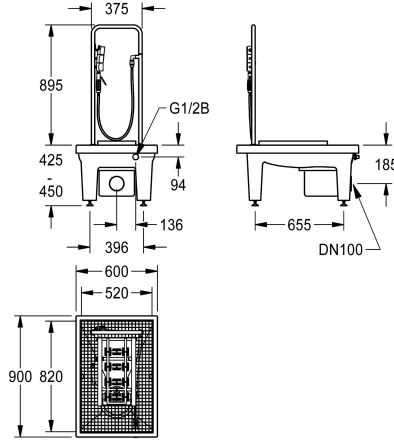

KWC SIRIUS Saappaiden puhdistuslaitteisto

Modell-Linie: SIRIUS | SIRB715
Kodinhoitoaltaat | Jalkineiden puhdistusyksiköt

KWC-No.

2000101080

Pohjaventtiilillä DN 100, hiekkanerottimella ja vesilukolla

2000101084

with DN 100 waste outlet unit, vertical

2000101083

with DN 100 waste outlet unit and sludge bucket, without siphon trap

2000101085

Ilman jalkoja, pohjaventtiilin tuilla DN 100, vaakasuora

MIRANIT -komposiittimateriaalista valmistettu saappaiden puhdistusyksikkö. Sileä huokoseton pinta, väri antrasiitti. Varustettu säätöjaloilla, sinkityllä säleiköllä, käsiharjalla, jossa vipuventtiili.

Käsinoja, harjat kengänpohjien puhdistukseen, suihkutusrampit ja jalkaventtiili DN 15.

Jaloilla. Lietesanka, DN 100 viemäröinti sekä vesilukko.

Mitat 600 x 425-450 x 900 mm(L x K x S)

Tekniset tiedot

Altaan pinta

Harjat

ATT-WS-BRUQ

Kuvatustaso tai laskutaso

Ritilä

Sisääntuloaukon koko

Materiaali

Rst teräslaji

Pohjaventtiilien lukumäärä

Ulostuloaukon halkaisija

Kokonaissyvyys

Kokonaiskorkeus

Kokonaisleveys

Ylijuoksu

Takanosto

Pyykkilauta reuna

Ylivuotoaukko

Tausta levy

Keruu allas

Keruu altaan kori

Korkea kiiltainen

Käsi ja jalka harjat

1

Ei

Saranoitu

G 1/2 B

Mineraali materiaali

Miranit

1

DN 100

900 mm

1,340 mm

600 mm

Ei

Ei

Ei

Ei

Ei

Kyllä

Sisältää