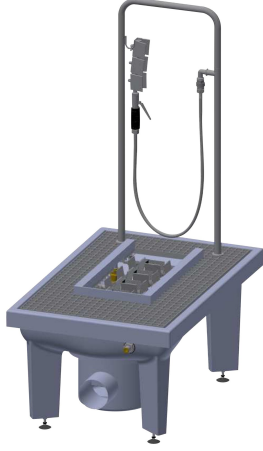

KWC SIRIUS Saappaiden puhdistuslaitteisto

Modell-Linie: SIRIUS | SIRB715
Kodinhoitoaltaat | Jalkineiden puhdistusyksiköt

KWC-No.

2000101080

Pohjaventtiilillä DN 100, hiekkanerottimella ja vesilukolla

2000101084

with DN 100 waste outlet unit, vertical

2000101083

with DN 100 waste outlet unit and sludge bucket, without siphon trap

2000101085

Ilman jalkoja, pohjaventtiilin tuilla DN 100, vaakasuora

MIRANIT -komposiittimateriaalista valmistettu saappaiden puhdistusyksikkö. Sileä huokoseton pinta, väri antrasiitti. Varustettu säätöjaloilla, sinkityllä säleiköllä, käsiharjalla, jossa vipuventtiili.

Käsinoja, harjat kengänpohjien puhdistukseen, suihkutusrampit ja jalkaventtiili DN 15.

Jaloilla. Lietesanka, DN 100 viemäröinti sekä vesilukko.

Mitat 600 x 425-450 x 900 mm(L x K x S)

Tekniset tiedot

Altaan pinta

G 1/2 B

Mineraali materiaali

Miranit

1

DN 100

900 mm

1,340 mm

600 mm