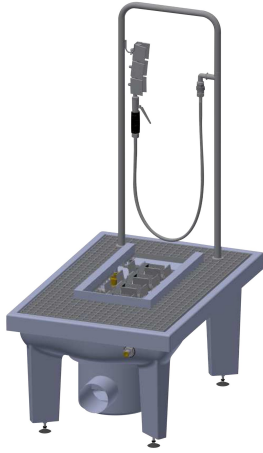

## KWC SIRIUS

#### Modell-Linie: SIRIUS | SIRB715

Bacs de lavage, déversoirs et éviers | Station de nettoyage de bottes et chaussures

##### 2000101080

Dimensions 600 x 425-450 x 900 mm (L x H x P) avec évacuation DN 100, seau de collecte des boues et siphon

#### Modell-Linie: SIRIUS | SIRB715

Bacs de lavage, déversoirs et éviers | Station de nettoyage de bottes et chaussures

Finition de surface	Couché
Saillie de robinetterie	Non
Type de montage	Montage encastré au sol
Type d'évier	Bac de lavage
Nombre de postes de lavage	1
Position du vidage	Centre centre