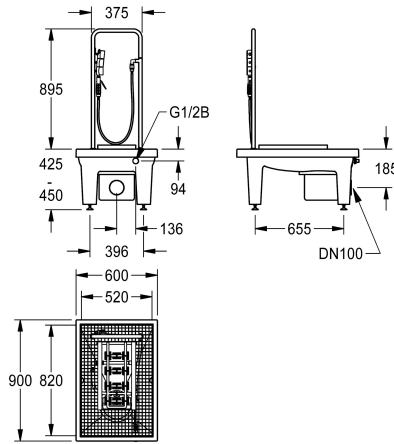

KWC SIRIUS

Installation de nettoyage de bottes

Modell-Linie: SIRIUS | SIRB715

Bacs de lavage, déversoirs et éviers | Station de nettoyage de bottes et chaussures

KWC-No.

2000101080

Dimensions 600 x 425-450 x 900 mm (L x H x P) avec évacuation DN 100, seau de collecte des boues et siphon

2000101084

avec évacuation verticale DN 100

2000101083

avec sortie d'évacuation DN 100 et seau de collecte des boues

2000101085

Dimensions 600 x 205 x 900 mm (L x H x P) sans pieds, avec raccord de sortie de bonde DN 100, horizontal

Station de lavage de bottes en matière minérale liée à la résine avec surface lisse et non poreuse, coloris anthracite. Pieds réglables en hauteur, grille rabattable galvanisée, brosse manuelle avec robinet à levier, poignée, brosses de nettoyage des semelles, groupes

pulvérisateurs et clapet de pied DN 15.

avec sortie d'évacuation DN 100 et seau de collecte des boues
Dimensions 600 x 425-450 x 900 mm (L x H x P)

Données techniques

finition du bac
Brosses
Nombre de brosses
Égouttoir ou stockage
Grille
Taille de l'alimentation
Matière
Code du matériel
Nombre de trous pour déchets
Taille de l'évacuation
Profondeur totale
Hauteur totale
Largeur totale
Trop-plein
Support arrière
Surface nervurée
Déversoir
Dossieret
Puisard d'évacuation
Bac de récupération

Poli
Brosses pour WC et seules
1
Non
Charnière
G 1/2 B
Matériel minéral
Miranit
1
DN 100
900 mm
1,340 mm
600 mm
Non
Non
Non
Non
Non
Non
Oui
Inclus