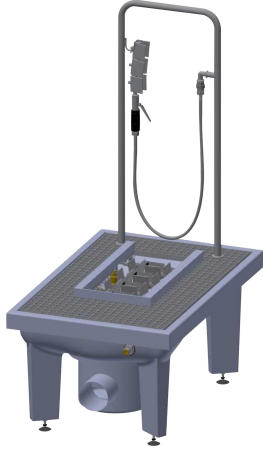

## KWC SIRIUS

#### Modell-Linie: SIRIUS | SIRB715

Bacs de lavage, déversoirs et éviers | Station de nettoyage de bottes et chaussures

##### 2000101080

Dimensions 600 x 425-450 x 900 mm (L x H x P) avec évacuation DN 100, seau de collecte des boues et siphon

#### Modell-Linie: SIRIUS | SIRB715

Bacs de lavage, déversoirs et éviers | Station de nettoyage de bottes et chaussures

Finition de surface	Couché
Saillie de robinetterie	Non
Type de montage	Montage encastré au sol
Type d'évier	Bac de lavage
Nombre de postes de lavage	1
Position du vidage	Centre centre
teamNumber	0