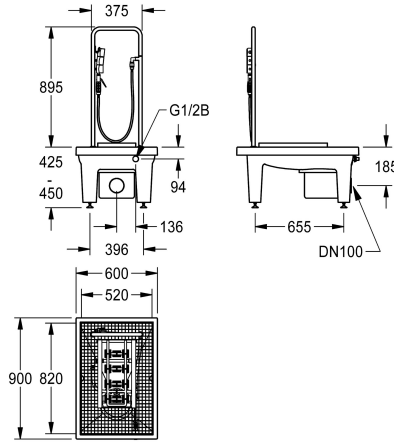

KWC SIRIUS

Installation de nettoyage de bottes

Modell-Linie: SIRIUS | SIRB715

Bacs de lavage, déversoirs et éviers | Station de nettoyage de bottes et chaussures

KWC-No.

2000101080

Dimensions 600 x 425-450 x 900 mm (L x H x P) avec évacuation DN 100, seau de collecte des boues et siphon

2000101084

avec évacuation verticale DN 100

2000101083

avec sortie d'évacuation DN 100 et seau de collecte des boues

2000101085

Dimensions 600 x 205 x 900 mm (L x H x P) sans pieds, avec raccord de sortie de bonde DN 100, horizontal

Station de lavage de bottes en matière minérale liée à la résine avec surface lisse et non poreuse, coloris anthracite. Pieds réglables en hauteur, grille rabattable galvanisée, brosse manuelle avec robinet à levier, poignée, brosses de nettoyage des semelles, groupes

pulvérisateurs et clapet de pied DN 15.

avec sortie d'évacuation DN 100 et seau de collecte des boues
Dimensions 600 x 425-450 x 900 mm (L x H x P)

Données techniques

finition du bac
Brosses
Nombre de brosses
Égouttoir ou stockage
Grille
Taille de l'alimentation
Matière
Code du matériel
Nombre de trous pour déchets
Taille de l'évacuation
Profondeur totale
Hauteur totale
Largeur totale
Trop-plein
Support arrière
Surface nervurée
Déversoir
Dossieret
Puisard d'évacuation
Bac de récupération

Poli
Brosses pour WC et seules
1
Non
Charnière
G 1/2 B
Matériel minéral
Miranit
1
DN 100
900 mm
1,340 mm
600 mm
Non
Non
Non
Non
Non
Oui
Inclus