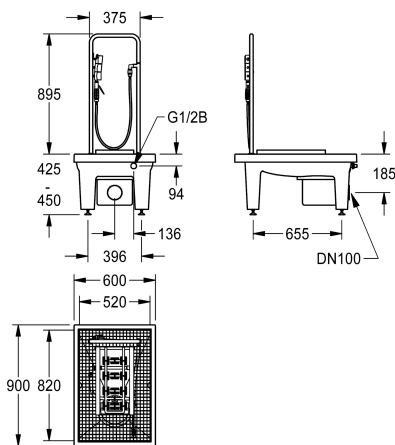

KWC SIRIUS Boot-cleaning-unit

Modell-Linie: SIRIUS | SIRB715
Utslagsback | Rengöringsenheter för skor och kängor

KWC-No.

2000101080

Stövelrengöringsenhet av hartsbundet mineralmaterial

2000101084

with DN 100 waste outlet unit, vertical

2000101083

with DN 100 waste outlet unit and sludge bucket, without siphon trap

2000101085

Version without feet, with DN 100 drain piece, horizontal, dimensions 600 x 205 x 900 mm (W x H x D)

Boot cleaning unit made of resin-bonded mineral material with smooth, pore-free surface, anthracite color. With height-adjustable feet, galvanized folding grid, manual brush with lever valve, grab handle, sole-cleaning brushes, spray arrays and DN 15 foot valve.

With DN 100 waste outlet unit and sludge bucket.
Dimensions 600 x 425-450 x 900 mm (W x H x D)

Technical Data

Skål finish
Borstar
ATT-WS-BRUQ
Avlopps tank
Galler
Inbyggnadsmått
Material
Materialkod
Antal avloppshål
Utløpsets storlek
Övergripande djup
Total höjd
Total bredd
Bräddavlopp
Bakre stöende
Tvåträfflor
Bräddavlopp
Utslagsback
Avlopps brunn
Avlopps behållare

Högglanspolerad
Hand borste
1
Nej
Gångjärn
G 1/2 B
Mineralmaterial
Miranit
1
DN 100
900 mm
1,340 mm
600 mm
Nej
Nej
Nej
Nej
Nej
Ja
Ingår

KWC SIRIUS Boot-cleaning-unit

Modell-Linie: SIRIUS | SIRB715
Utslagsback | Rengöringsenheter för skor och kängor