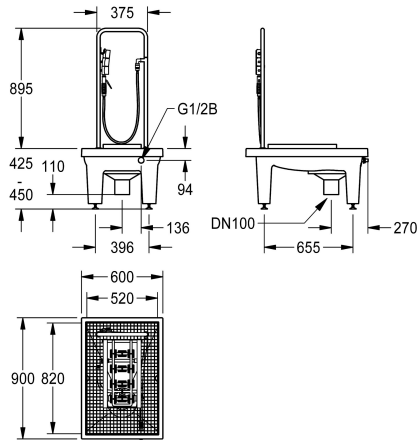

KWC SIRIUS

Zařízení na mytí holínek

Modell-Linie: SIRIUS | SIRB712

Úklidové dřezy | Zařízení na mytí obuvi a holínek

KWC-No.

2000101080

s vypouštěcím tělesem DN 100, kalovou jímkou a sifonem

2000101084

s vypouštěcím tělesem DN 100, svislým

2000101083

s vypouštěcím tělesem DN 100 a kalovou jímkou

2000101085

provedení bez noh, s vypouštěcím hrdlem DN 100, horizontálně, rozměry 600 x 205 x 900 mm (š x v x h)

Zařízení na mytí holínek z minerálního materiálu pojeného syntetickou pryskyřicí s hladkým povrchem bez pórů, barva antracitová. S výškově nastavitelnými nožkami, s pozinkovaným mřížovým roštem, ručním kartáčem s pákovým ventilem, obloukovou

opěrou rukou, s kartáčem na čištění podrážek, sprchovacími lištami a nožním ventilem DN 15. S odtokovým tělesem DN 100, svislým.

Rozměry 600 x 425–450 x 900 mm (š x v x h)

Technické údaje

Kartáče
Množství kartáčů
Velikost přívodní trubky
Materiál
Kód materiálu
Velikost odtokové trubky
Celková hloubka
Celková výška
Celková šířka
Zadní lišta
Zadní stěna
Jímka
Místo pro armaturu
Způsob montáže
Počet mycích míst
Umístění odtoku

ručička a jediný kartáče
1
G 1/2 B
minerální materiál
Miranit
DN 100
900 mm
1,340 mm
600 mm
Ne
Ne
Ne
Ne
vsazená montáž na podlahu
1
centrální

Náhradní díly