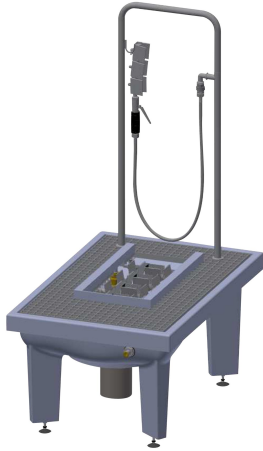

## KWC SIRIUS

### Zařízení na mytí holínek

Modell-Linie: SIRIUS | SIRB712

Úklidové dřezy | Zařízení na mytí obuvi a holínek

##### 2000101080

s vypouštěcím tělesem DN 100, kalovou jímkou a sifonem

##### 2000101084

s vypouštěcím tělesem DN 100, svislým