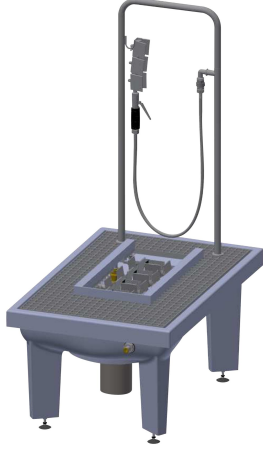

KWC SIRIUS Lavadero de botas

Modell-Linie: SIRIUS | SIRB712
Cubetas inoxidable | Lavaderos de zapatos y botas

KWC-No.

2000101080

Con cuerpo DN 100, acumulador de lodo y sifón

2000101084

con cuerpo de drenaje DN 100, vertical

2000101083

con de desagüe DN 100 y acumulador de lodo.

2000101085

Versión sin pies, con apoyo DN 100, horizontal, dimensiones 600 x 205 x 900 mm (L x A x P)

Boot cleaning unit made of resin-bonded mineral material with smooth, pore-free surface, anthracite color. With height-adjustable feet, galvanized folding grid, manual brush with lever valve, grab handle, sole-cleaning brushes, spray arrays and DN 15 foot valve.

With DN 100 waste outlet unit, vertical.
Dimensions 600 x 425-450 x 900 mm (W x H x D)

Datos técnicos

Escobillas
ATT-WS-BRUQ
Diámetro de entrada
Material
Código
Tamaño de la salida
Profundidad
Altura
Anchura total
Peto trasero
Pared trasera
Sumidero
Repisa grifos
Tipo de montaje
Número de lavabos
Posición del desagüe

Cepillo para manos y suelas
1
G 1/2 B
Material mineral
Miranit
DN 100
900 mm
1,340 mm
600 mm
No
No
No
No
Montaje empotrado a suelo
1
Centro

Piezas de recambio

KWC SIRIUS

Lavadero de botas

Modell-Linie: SIRIUS | SIRB712