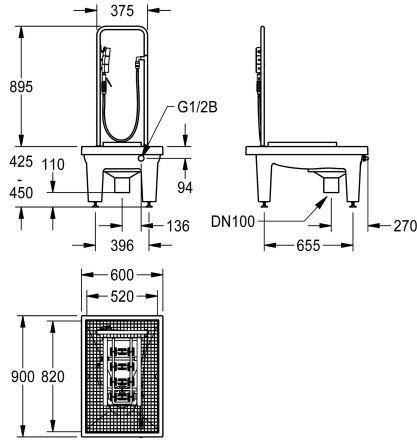

KWC SIRIUS Lavadero de botas

Modell-Linie: SIRIUS | SIRB712
Cubetas inoxidable | Lavaderos de zapatos y botas

KWC-No.

2000101080

Con cuerpo DN 100, acumulador de lodo y sifón

2000101084

con cuerpo de drenaje DN 100, vertical

2000101083

con de desagüe DN 100 y acumulador de lodo.

2000101085

Versión sin pies, con apoyo DN 100, horizontal, dimensiones 600 x 205 x 900 mm (L x A x P)

Boot cleaning unit made of resin-bonded mineral material with smooth, pore-free surface, anthracite color. With height-adjustable feet, galvanized folding grid, manual brush with lever valve, grab handle, sole-cleaning brushes, spray arrays and DN 15 foot valve.

With DN 100 waste outlet unit, vertical.
Dimensions 600 x 425-450 x 900 mm (W x H x D)

Datos técnicos

Escobillas
ATT-WS-BRUQ
Diámetro de entrada
Material
Código
Tamaño de la salida
Profundidad
Altura
Anchura total
Peto trasero
Pared trasera
Sumidero
Repisa grifos
Tipo de montaje
Número de lavabos
Posición del desagüe

Cepillo para manos y suelas
1
G 1/2 B
Material mineral
Miranit
DN 100
900 mm
1,340 mm
600 mm
No
No
No
No
Montaje empotrado a suelo
1
Centro

Piezas de recambio

KWC SIRIUS

Lavadero de botas

Modell-Linie: SIRIUS | SIRB712