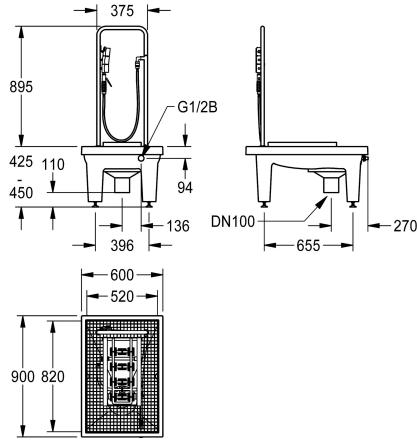

KWC SIRIUS Saappaiden puhdistuslaitteisto

Modell-Linie: SIRIUS | SIRB712
Kodinhoitoaltaat | Jalkineiden puhdistusyksiköt

KWC-No.

2000101080

Pohjaventtiilillä DN 100, hiekkanerottimella ja vesilukolla

2000101084

with DN 100 waste outlet unit, vertical

2000101083

with DN 100 waste outlet unit and sludge bucket, without siphon trap

2000101085

Ilman jalkoja, pohjaventtiilin tuilla DN 100, vaakasuora

MIRANIT -komposiittimateriaalista valmistettu saappaiden puhdistusyksikkö. Sileä huokoseton pinta, väri antrasiitti. Varustettu säätöjaloilla, sinkityllä säleiköllä, käsiharjalla, jossa vipuventtiili.

Käsinoja, harjat kengänpohjien puhdistukseen, suihkutusrampit ja jalkaventtiili DN 15.

Jaloilla. Lietesanka, DN 100 viemäröinti sekä vesilukko.

Mitat 600 x 425-450 x 900 mm(L x K x S)

Tekniset tiedot

| |
|--------------------------|
| Harjat |
| ATT-WS-BRUQ |
| Sisääntuloaukon koko |
| Materiaali |
| Rst teräslaji |
| Ulostuloaukon halkaisija |
| Kokonaissyvyys |
| Kokonaiskorkeus |
| Kokonaisleveys |
| Takanosto |
| Tausta levy |
| Keruu allas |
| Hanataso |
| Asennustapa |
| Pesupaikkojen lukumäärä |
| Pohjaventtiilin paikka |
| IviCode |

| |
|----------------------|
| Käsi ja jalka harjat |
| 1 |
| G 1/2 B |
| Mineraali materiaali |
| Miranit |
| DN 100 |
| 900 mm |
| 1,340 mm |
| 600 mm |
| Ei |
| Ei |
| Ei |
| Ei |
| Lattia asennus |
| 1 |
| Keskellä |
| 0 |