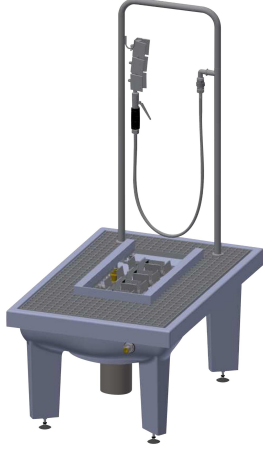

KWC SIRIUS Saappaiden puhdistuslaitteisto

Modell-Linie: SIRIUS | SIRB712
Kodinhoitoaltaat | Jalkineiden puhdistusyksiköt

KWC-No.

2000101080

Pohjaventtiilillä DN 100, hiekkanerottimella ja vesilukolla

2000101084

with DN 100 waste outlet unit, vertical

2000101083

with DN 100 waste outlet unit and sludge bucket, without siphon trap

2000101085

Ilman jalkoja, pohjaventtiilin tuilla DN 100, vaakasuora

MIRANIT -komposiittimateriaalista valmistettu saappaiden puhdistusyksikkö. Sileä huokoseton pinta, väri antrasiitti. Varustettu säätöjaloilla, sinkityllä säleiköllä, käsiharjalla, jossa vipuventtiili.

Käsinoja, harjat kengänpohjien puhdistukseen, suihkutusrampit ja jalkaventtiili DN 15.

Jaloilla. Lietesanka, DN 100 viemäröinti sekä vesilukko.

Mitat 600 x 425-450 x 900 mm(L x K x S)

Tekniset tiedot

| |
|--------------------------|
| Harjat |
| ATT-WS-BRUQ |
| Sisääntuloaukon koko |
| Materiaali |
| Rst teräslaji |
| Ulostuloaukon halkaisija |
| Kokonaissyvyys |
| Kokonaiskorkeus |
| Kokonaisleveys |
| Takanosto |
| Tausta levy |
| Keruu allas |
| Hanataso |
| Asennustapa |
| Pesupaikkojen lukumäärä |
| Pohjaventtiilin paikka |
| IviCode |