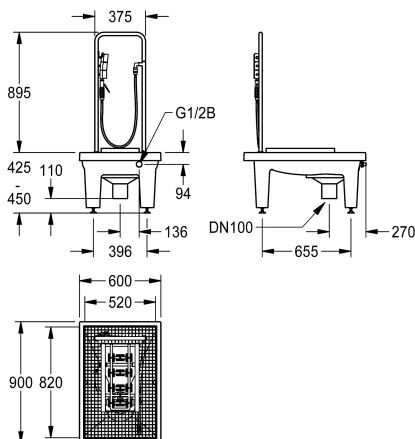

KWC SIRIUS Myjka do kaloszy

Modell-Linie: SIRIUS | SIRB712
Komory gospodarcze | Myjki do butów i kaloszy

KWC-No.

2000101080

Z korpusem odpływowym DN 100, osadnikiem i syfonem

2000101084

z odpływem DN 100 i osadnikiem szlamu

2000101083

z odpływem DN 100 i osadnikiem szlamu

2000101085

Wersja bez nóżek, z króćcem odpływowym DN 100, Wymiary 600 x 205 x 900 mm (szer. x wys. x głęb.)

STWA-I, myjka do obuwia z rotolithu, w kolorze antracyt, z rusztem otwieranym ocynkowanym, z rzędem szczotek myjących, z natryskiem i zaworem szybkozamykającym DN 15, z poręczą, szczotką z zaworem

dźwigniowym i wężem. Z odpływem w kształcie leja DN 100, syfon kanalizacyjny ze strony wykonawcy. Wymiary S x Gł. w mm 600 x 900.

Dane techniczne

Szczotki
Ilość szczotek
Średnica dopływu
Materiał
Kod materiałowy
Średnica odpływu
Łączna głębokość
Łączna wysokość
Łączna szerokość
Tylna krawędź przyścienna
Ścianka tylna
Osadnik szlamu
Półka na baterię
Rodzaj montażu
Liczba stanowisk umywalkowych
Pozycja ujęcia

Szczotki do rąk i butów
1
G 1/2 B
Materiał mineralny
Miranit
DN 100
900 mm
1,340 mm
600 mm
Nie
Nie
Nie
Nie
Montaż do zabudowy w podłodze
1
W środku

Części zamienne