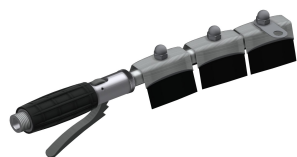

KWC SIRIUS Myjka do kaloszy

Modell-Linie: SIRIUS | SIRB712
Komory gospodarcze | Myjki do butów i kaloszy

SIRIUS Szczotka

2000101473
ZSIRW003