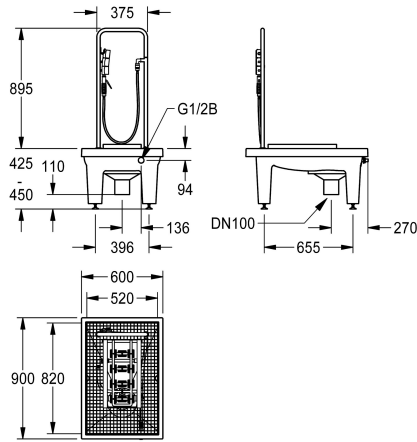

KWC SIRIUS Boot-cleaning-unit

Modell-Linie: SIRIUS | SIRB712
Utslagsback | Rengöringsenheter för skor och kängor

KWC-No.

2000101080

Stövelrengöringsenhet av hartsbundet mineralmaterial

2000101084

with DN 100 waste outlet unit, vertical

2000101083

with DN 100 waste outlet unit and sludge bucket, without siphon trap

2000101085

Version without feet, with DN 100 drain piece, horizontal, dimensions 600 x 205 x 900 mm (W x H x D)

Boot cleaning unit made of resin-bonded mineral material with smooth, pore-free surface, anthracite color. With height-adjustable feet, galvanized folding grid, manual brush with lever valve, grab handle, sole-cleaning brushes, spray arrays and DN 15 foot valve.

With DN 100 waste outlet unit, vertical.
Dimensions 600 x 425-450 x 900 mm (W x H x D)

Technical Data

Borstar
ATT-WS-BRUQ
Inbyggnadsmått
Material
Materialkod
Utloppets storlek
Övergripande djup
Total höjd
Total bredd
Bakre stöende
Utslagsback
Avlopps brunn
Kran hylla
Typ av montering
Antal tvättplatser
Avfalls håls placering

Hand borste
1
G 1/2 B
Mineralmaterial
Miranit
DN 100
900 mm
1,340 mm
600 mm
Nej
Nej
Nej
Nej
Inbyggd golv motering
1
Mitten

Reservdelar

KWC SIRIUS
Boot-cleaning-unit

Modell-Linie: SIRIUS | SIRB712
Utslagsback | Rengöringsenheter för skor och kängor