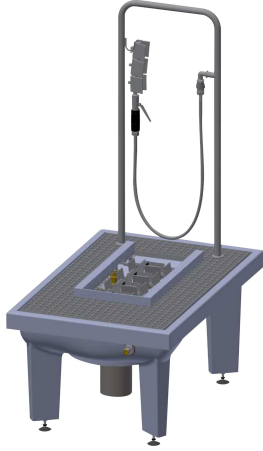

KWC SIRIUS Boot-cleaning-unit

Modell-Linie: SIRIUS | SIRB712
Utslagsback | Rengöringsenheter för skor och kängor

KWC-No.

2000101080

Stövelrengöringsenhet av hartsbundet mineralmaterial

2000101084

with DN 100 waste outlet unit, vertical

2000101083

with DN 100 waste outlet unit and sludge bucket, without siphon trap

2000101085

Version without feet, with DN 100 drain piece, horizontal, dimensions 600 x 205 x 900 mm (W x H x D)

Boot cleaning unit made of resin-bonded mineral material with smooth, pore-free surface, anthracite color. With height-adjustable feet, galvanized folding grid, manual brush with lever valve, grab handle, sole-cleaning brushes, spray arrays and DN 15 foot valve.

With DN 100 waste outlet unit, vertical.
Dimensions 600 x 425-450 x 900 mm (W x H x D)

Technical Data

Borstar
ATT-WS-BRUQ
Inbyggnadsmått
Material
Materialkod
Utloppets storlek
Övergripande djup
Total höjd
Total bredd
Bakre stöende
Utslagsback
Avlopps brunn
Kran hylla
Typ av montering
Antal tvättplatser
Avfalls håls placering

Hand borste
1
G 1/2 B
Mineralmaterial
Miranit
DN 100
900 mm
1,340 mm
600 mm
Nej
Nej
Nej
Nej
Inbyggd golv motering
1
Mitten

Reservdelar

KWC SIRIUS
Boot-cleaning-unit

Modell-Linie: SIRIUS | SIRB712
Utslagsback | Rengöringsenheter för skor och kängor