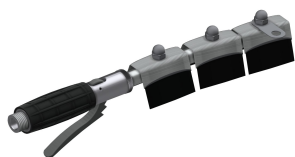

KWC SIRIUS Boot-cleaning-unit

Modell-Linie: SIRIUS | SIRB712
Utslagsback | Rengöringsenheter för skor och kängor

KWC-No.

2000101080

Stövelrengöringsenhet av hartsbundet mineralmaterial

2000101084

with DN 100 waste outlet unit, vertical

2000101083

with DN 100 waste outlet unit and sludge bucket, without siphon trap

2000101085

Version without feet, with DN 100 drain piece, horizontal, dimensions 600 x 205 x 900 mm (W x H x D)

Boot cleaning unit made of resin-bonded mineral material with smooth, pore-free surface, anthracite color. With height-adjustable feet, galvanized folding grid, manual brush with lever valve, grab handle, sole-cleaning brushes, spray arrays and DN 15 foot valve.

With DN 100 waste outlet unit, vertical.
Dimensions 600 x 425-450 x 900 mm (W x H x D)

Technical Data

Borstar
ATT-WS-BRUQ
Inbyggnadsmått
Material
Materialkod
Utloppets storlek
Övergripande djup
Total höjd
Total bredd
Bakre stöende
Utslagsback
Avlopps brunn
Kran hylla
Typ av montering
Antal tvättplatser
Avfalls håls placering

Hand borste
1
G 1/2 B
Mineralmaterial
Miranit
DN 100
900 mm
1,340 mm
600 mm
Nej
Nej
Nej
Nej
Inbyggd golv motering
1
Mitten

Reservdelar

KWC SIRIUS
Boot-cleaning-unit

Modell-Linie: SIRIUS | SIRB712
Utslagsback | Rengöringsenheter för skor och kängor