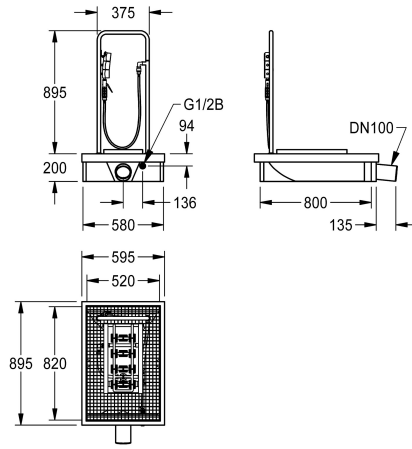

KWC SIRIUS

Zařízení na mytí holínek

Modell-Linie: SIRIUS | SIRB711

Uklídivé dřezy | Zařízení na mytí obuvi a holínek

KWC-No.

2000101080

s vypouštěcím tělesem DN 100, kalovou jímkou a sifonem

2000101084

s vypouštěcím tělesem DN 100, svislým

2000101083

s vypouštěcím tělesem DN 100 a kalovou jímkou

2000101085

provedení bez noh, s vypouštěcím hrdlem DN 100, horizontálně, rozměry 600 x 205 x 900 mm (š x v x h)

podrážek, sprchovacími lištami a nožním ventilem DN 15. S odtokovým tělesem DN 100, vodorovným.

Rozměry 600 x 205 x 900 mm (š x v x h)

Technické údaje

Celková délka umyvadla

Kartáče

Množství kartáčů

Odkapávač nebo zásobník

1

DN 100

900 mm

1,095 mm

600 mm

Ne

Ne

Ne