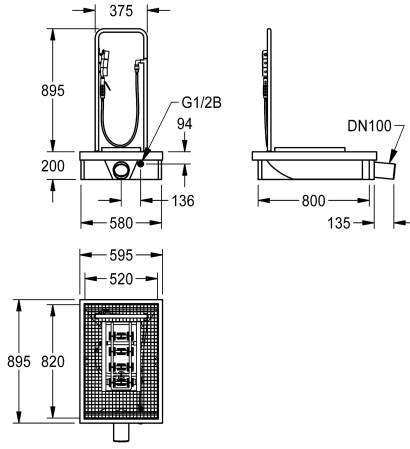

KWC SIRIUS Lavadero de botas

Modell-Linie: SIRIUS | SIRB711
Cubetas inoxidable | Lavaderos de zapatos y botas

KWC-No.

2000101080

Con cuerpo DN 100, acumulador de lodo y sifón

2000101084

con cuerpo de drenaje DN 100, vertical

2000101083

con de desagüe DN 100 y acumulador de lodo.

2000101085

Versión sin pies, con apoyo DN 100, horizontal, dimensiones 600 x 205 x 900 mm (L x A x P)

Instalación de lavado de botas de material mineral aglomerado en resina sintética con superficie lisa y libre de poros, color gris oscuro. Con rejilla galvanizada, cepillo manual con válvula con palanca, estribo de apoyo manual, cepillo de limpieza de suelas, barra de

pulverización y válvula de pie DN 15. Con apoyo DN 100, horizontal.

Dimensiones 600 x 205 x 900 mm (L x A x P)

Datos técnicos

Tratamiento de la superficie del lavabo

Pulido brillo

Escobillas

Cepillo para manos y suelas

ATT-WS-BRUQ

1

Bandeja

No

óxido

De bisagra

Diámetro de entrada

G 1/2 B

Material

Material mineral

Código

Miranit

Número de orificios de residuos

1

Tamaño de la salida

DN 100

Profundidad

900 mm

Altura

1,095 mm

Anchura total

600 mm

Rebosadero

No

Peto trasero

No

Escurridor

No

Aliviadero

No

Pared trasera

No

Sumidero

No

Cesta de sumidero

No