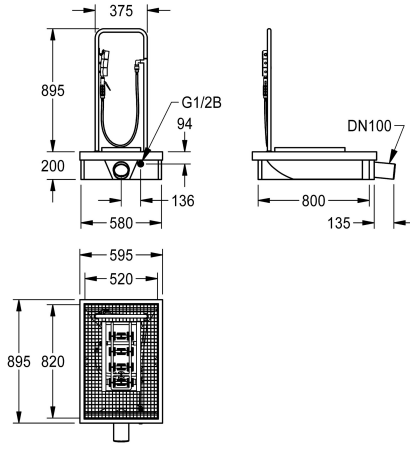

KWC SIRIUS Saappaiden puhdistusyksikkö

Modell-Linie: SIRIUS | SIRB711
Kodinhoitoaltaat | Jalkineiden puhdistusyksiköt

KWC-No.

2000101080

Pohjaventtiillillä DN 100, hiekanerottimella ja vesilukolla

2000101084

venttiillillä DN 15.

Ilman jalkoja, DN 100 pohjaventtiilin tulppa.
Mitat 600 x 205 x 900 mm mm (L x K x S)

Tekniset tiedot

Altaan pinta

Harjat

ATT-WS-BRUQ

Kuvatustaso tai laskutaso

Ritilä

Sisääntuloaukon koko

Materiaali

Rst teräslaji

Pohjaventtiilien lukumäärä

Ulostuloaukon halkaisija

Kokonaissyvyys

Kokonaiskorkeus

Kokonaisleveys

DN 100

900 mm

1,095 mm

600 mm

Ei

Ei

Ei

Ei