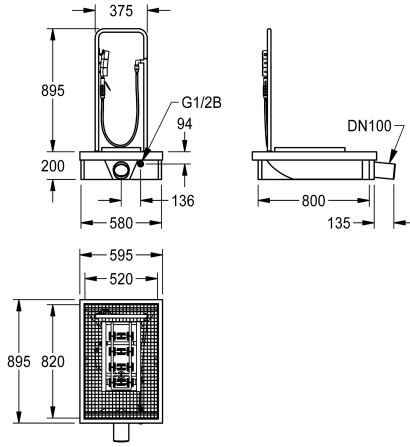

KWC SIRIUS

Installation de nettoyage de bottes

Modell-Linie: SIRIUS | SIRB711

Bacs de lavage, déversoirs et éviers | Station de nettoyage de bottes et chaussures

KWC-No.

2000101080

Dimensions 600 x 425-450 x 900 mm (L x H x P) avec évacuation DN 100, seau de collecte des boues et siphon

2000101084

avec évacuation verticale DN 100

2000101083

avec sortie d'évacuation DN 100 et seau de collecte des boues

2000101085

Dimensions 600 x 205 x 900 mm (L x H x P) sans pieds, avec raccord de sortie de bonde DN 100, horizontal

Station de lavage de bottes en matière minérale liée à la résine avec surface lisse et non poreuse, coloris anthracite. Sans pieds, grille rabattable galvanisée, brosse manuelle avec robinet à levier, poignée, brosses de nettoyage des semelles, groupes pulvérisateurs et clapet de pied DN 15.

Sans pieds, encastré, avec raccord de sortie de bonde DN 100, horizontal
Dimensions 600 x 205 x 900 mm (L x H x P)

Données techniques

finition du bac
Brosses
Nombre de brosses
Égouttoir ou stockage
Grille
Taille de l'alimentation
Matière
Code du matériel
Nombre de trous pour déchets
Taille de l'évacuation
Profondeur totale
Hauteur totale
Largeur totale
Trop-plein
Support arrière
Surface nervurée
Déversoir
Dosseret
Puisard d'évacuation

Poli
Brosses pour WC et seules
1
Non
Charnière
G 1/2 B
Matériel minéral
Miranit
1
DN 100
900 mm
1,095 mm
600 mm
Non
Non
Non
Non
Non
Non
Non