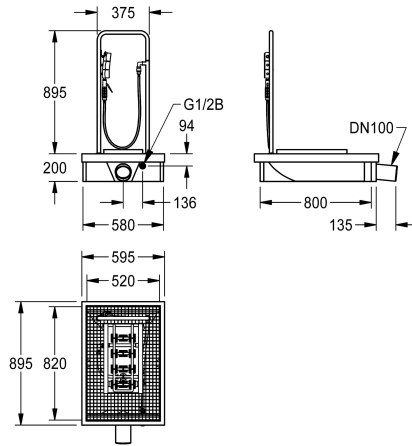

KWC SIRIUS

Installation de nettoyage de bottes

Modell-Linie: SIRIUS | SIRB711

Bacs de lavage, déversoirs et éviers | Station de nettoyage de bottes et chaussures

KWC-No.

2000101080

Dimensions 600 x 425-450 x 900 mm (L x H x P) avec évacuation DN 100, seau de collecte des boues et siphon

2000101084

avec évacuation verticale DN 100

2000101083

avec sortie d'évacuation DN 100 et seau de collecte des boues

2000101085

Dimensions 600 x 205 x 900 mm (L x H x P) sans pieds, avec raccord de sortie de bonde DN 100, horizontal

Station de lavage de bottes en matière minérale liée à la résine avec surface lisse et non poreuse, coloris anthracite. Sans pieds, grille rabattable galvanisée, brosse manuelle avec robinet à levier, poignée, brosses de nettoyage des semelles, groupes pulvérisateurs et clapet de pied DN 15.

Sans pieds, encastré, avec raccord de sortie de bonde DN 100, horizontal
Dimensions 600 x 205 x 900 mm (L x H x P)

Données techniques

finition du bac
Brosses
Nombre de brosses
Égouttoir ou stockage
Grille
Taille de l'alimentation
Matière
Code du matériel
Nombre de trous pour déchets
Taille de l'évacuation
Profondeur totale
Hauteur totale
Largeur totale
Trop-plein
Support arrière
Surface nervurée
Déversoir
Dosseret
Puisard d'évacuation

Poli
Brosses pour WC et seules
1
Non
Charnière
G 1/2 B
Matériel minéral
Miranit
1
DN 100
900 mm
1,095 mm
600 mm
Non
Non
Non
Non
Non
Non
Non