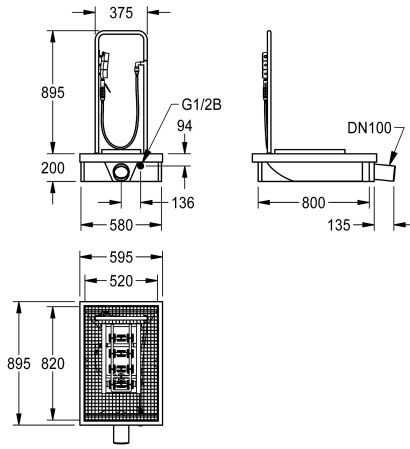

KWC SIRIUS Myjka do kaloszy

Modell-Linie: SIRIUS | SIRB711
Komory gospodarcze | Myjki do butów i kaloszy

KWC-No.

2000101080

Z korpusem odpływowym DN 100, osadnikiem i syfonem

2000101084

z odpływem DN 100 i osadnikiem szlamu

2000101083

z odpływem DN 100 i osadnikiem szlamu

2000101085

Wersja bez nóżek, z króćcem odpływowym DN 100, Wymiary 600 x 205 x 900 mm (szer. x wys. x głęb.)

STWA-I, myjka do obuwia z rotolithu, w kolorze antracyt, z kratką ocynkowaną, z rzędem szczotek myjących, z natryskiem i zaworem odc

inającym szybkozamkającym DN 15, z poręczą do rąk, szczotką ze spustem ręcznym i wężem. Z odpływem DN 100 poziomym.

Dane techniczne

Wykończenie powierzchni miski
Szczotki
Ilość szczotek
Ociekacz lub półka
Ruszt
Średnica dopływu
Materiał
Kod materiałowy
Liczba otworów odpływowych
Średnica odpływu
Łączna głębokość
Łączna wysokość
Łączna szerokość
Przelew
Tylna krawędź przyścienna
Tarka
Łącznik międzykomorowy
Ścianka tylna
Osadnik szlamu
Pojemnik na szlam
Wykończenie powierzchni

O wysokim połysku
Szczotki do rąk i butów
1
Nie
Składany
G 1/2 B
Materiał mineralny
Miranit
1
DN 100
900 mm
1.095 mm
600 mm
Nie
Nie
Nie
Nie
Nie
Nie
Nie
Nie
Pokryty