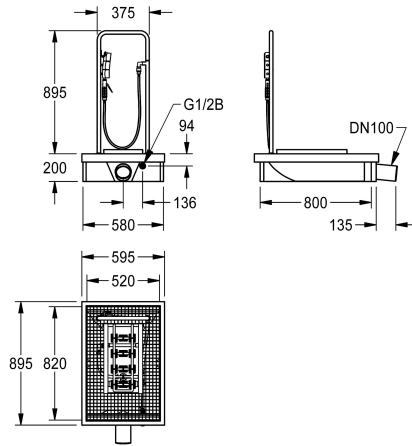

KWC SIRIUS Boot-cleaning unit

Modell-Linie: SIRIUS | SIRB711
Utslagsback | Rengöringsenheter för skor och kängor

KWC-No.

2000101080

Stövelrengöringsenhet av hartsbundet mineralmaterial

2000101084

with DN 100 waste outlet unit, vertical

2000101083

with DN 100 waste outlet unit and sludge bucket, without siphon trap

2000101085

Version without feet, with DN 100 drain piece, horizontal, dimensions 600 x 205 x 900 mm (W x H x D)

Stövelrengöringsenhet tillverkad av hartsbundet mineralmaterial med slät, porfri yta, antracitfärg. Med höj- och sänkbara fötter, galvaniserat fällgaller, manuell borste med spakventil, handtag, stryksulrengöringsborstar, spraymatriser och DN 15 fotventil.

Utan fötter, med DN 100 spilltapp, horisontell
Mått: 600 x 205 x 900 mm (B x H x D)

Technical Data

Skål finish
Borstar
ATT-WS-BRUQ
Avlopps tank
Galler
Inbyggnadsmått
Material
Materialkod
Antal avloppshål
Utløpsets storlek
Övergripande djup
Total höjd
Total bredd
Bräddavlopp
Bakre stöende
Tvåtråfflor
Bräddavlopp
Utslagsback
Avlopps brunn
Avlopps behållare

Högglanspolerad
Hand borste
1
Nej
Gångjärn
G 1/2 B
Mineralmaterial
Miranit
1
DN 100
900 mm
1,095 mm
600 mm
Nej
Nej
Nej
Nej
Nej
Nej
Nej
Nej

KWC SIRIUS Boot-cleaning unit

Modell-Linie: SIRIUS | SIRB711
Utslagsback | Rengöringsenheter för skor och kängor