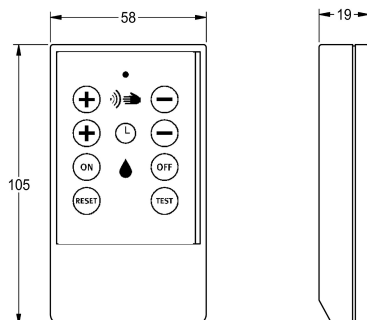

KWC

Dálkové ovládání

Modell-Linie: **PROTRONIC | ZAQUA091**
Umyvadlové armatury | Příslušenství Armatury

KWC-No.

2000101087

Dálkové ovládání k nastavení funkčních parametrů

Dálkové ovládání pro umyvadlové, sprchové a splachovací armatury řady PROTRONIC / -C / -S / -T, AQUACONTACT a

hygienické jednotky AQUAFIT, k nastavování funkčních parametrů.