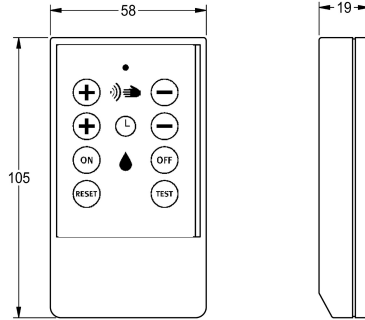

## KWC Fernbedienung

Modell-Linie: **PROTRONIC | ZAQUA091**  
Wascharmaturen | Zubehör Armaturen

### KWC-Nr.

**2000101087**

Fernbedienung zur Einstellung der Funktionsparameter

Fernbedienung für Wasch-, Dusch- und Spülarmaturen der Serien PROTRONIC / -C / -S / -T, AQUACONTACT und AQUAFT

Hygieneeinheit, zur Einstellung der Funktionsparameter.