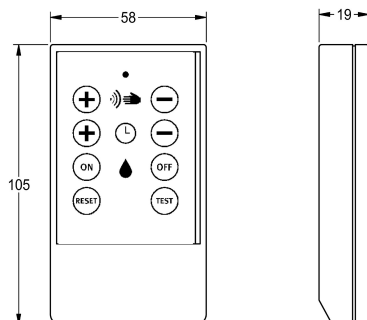

KWC Fernbedienung

Modell-Linie: **PROTRONIC | ZAQUA091**
Wascharmaturen | Zubehör Armaturen

KWC-Nr.

2000101087

Fernbedienung zur Einstellung der Funktionsparameter

Fernbedienung für Wasch-, Dusch- und Spülarmaturen der Serien PROTRONIC / -C / -S / -T, AQUACONTACT und AQUAFT

Hygieneeinheit, zur Einstellung der Funktionsparameter.