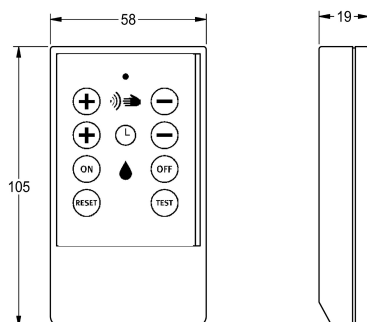

KWC

Mando a distancia

Modell-Linie: **PROTRONIC | ZAQUA091**
Griferías de lavabo | Accesorio Grifos

KWC-No.

2000101087

Mando a distancia 2000101087 115,00 para el ajuste de los parámetros funcionales

Mando a distancia para grifos y válvulas de descarga de las series

PROTRONIC / -C / -S, para ajustar los parámetros de funcionamiento.