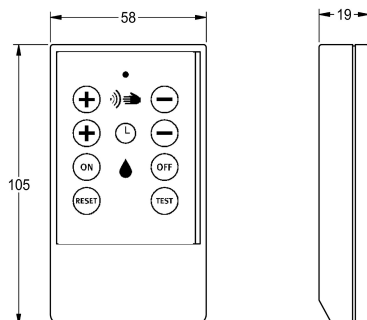

## KWC Télécommande

Modell-Linie: **PROTRONIC | ZAQUA091**  
Robinetteries | Accessoires robinetteries

### KWC-No.

**2000101087**

Télécommande pour le réglage des paramètres de fonctionnement

Télécommande pour les robinets et chasses d'eau de la série PROTRONIC /-C/ -S et de l'unité hygiénique

AQUACONTACT/AQUAFIT, permettant de définir les paramètres de fonctionnement.