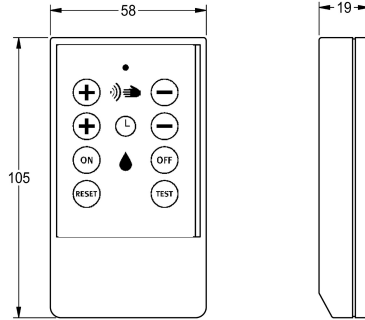

KWC

Télécommande

Modell-Linie: PROTRONIC | ZAQUA091
Robinetteries | Accessoires robinetteries

KWC-No.

2000101087

Télécommande pour le réglage des paramètres de fonctionnement

Télécommande pour les robinets et chasses d'eau de la série PROTRONIC /-C/ -S et de l'unité hygiénique

AQUACONTACT/AQUAFIT, permettant de définir les paramètres de fonctionnement.

Données techniques

teamNumber

0