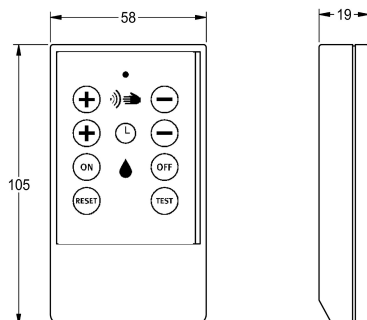

KWC Afstandsbediening

Modell-Linie: **PROTRONIC | ZAQUA091**
Kranen | Accessoires voor kranen

KWC-No.

2000101087

Afstandsbediening voor het instellen van de functieparameters

Afstandsbediening voor kranen en drukspoelers van de series PROTRONIC / -C / -S, -T, AQUACONTACT en AQUAFIT hygiëne

eenheid voor het instellen van de functieparameters.