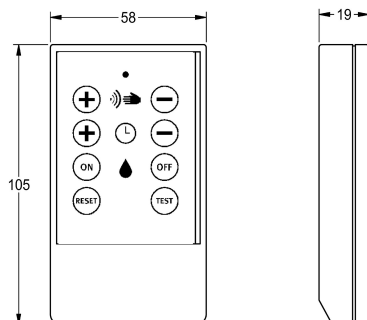

KWC

Pilot zdalnego sterowania

Modell-Linie: **PROTRONIC | ZAQUA091**

Armatura umywalkowa | Wyposażenie dodatkowe do armatur umywalkowych

KWC-No.

2000101087

Pilot zdalnego sterowania do ustawiania parametrów funkcyjnych

Pilot do programowania parametrów funkcyjnych baterii umywalkowych i

splukujących serii Protronic / -C/ -S