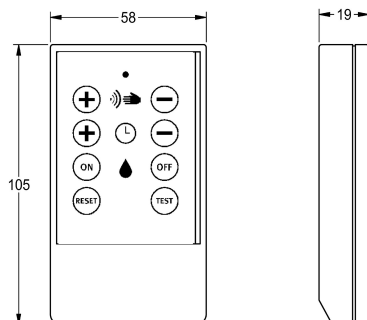

KWC

Remote control

Modell-Linie: **PROTRONIC | ZAQUA091**
Kranar | Kompletterande delar kranar

KWC-No.

2000101087

Remote control for setting the function parameters

Fjärrstyrenhet för blandare och spolventiler i serien PROTRONIC / -C / -S, för inställning av funktionsparametrar.