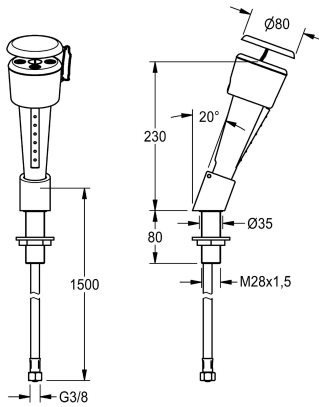

KWC

Oog- en gezichtsdouche voor tafelmontage

Modell-Linie: EMERGENCYSHOWERS | FAID100

Nooddouches | Oogdouches

KWC-No.

2000101100

Oog- en gezichtsdouche voor tafelmontage

Oog- en gezichtsdouche voor tafelmontage met handdouche en slang met roestvrijstalen mantel en tafelhouder. Voldoet aan de eisen van EN 15154-2 en ANSI Z358.1 - 2014. Groene kunststof

handdouche, EPS witte messing tafelhouder, stofkapje en gebruiksaanwijzing.

Technical Data

Afdruipvlak

Neen

Diameter nominaal

DN 15

Type fitting

TABLE-ASSEMBLY

Type bediening

TRIGGER-BUTTON

Reserve onderdelen

KWC

Veiligheidsteken

2000101153

FAID903