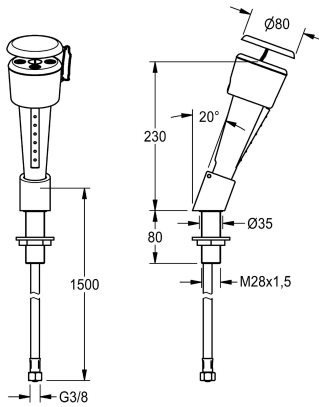

#### KWC-No.

**2000101100**

Oczomyjka do montażu na blacie. Korpus z tworzywa sztucznego w kolorze zielonym, wąż ciśnieniowy do użytkowania stacjonarnego lub ruchomego, chroniony zbrojeniem ze stali

szlachetnej. Mosiężny uchwyt pokryty warstwą białego ESP, montowany do blatu. Urządzenie spełnia warunki EN15154-2 oraz ANSI Z35B.1-2014.

#### Dane techniczne

Ociekacz

Nie

Średnica nominalna

DN 15

Rodzaj armatury

TABLE-ASSEMBLY

Rodzaj obsługi