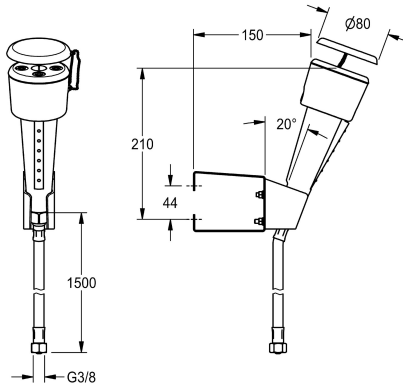

KWC

Silmä- ja kasvohätäsuihku

Modell-Linie: EMERGENCYSHOWERS | FAID101

Hätäsuihku | Silmähuuhtelu hanat

KWC-No.

2000101101

Seinäasenteinen, käsisuihkulla

Silmä- ja kasvohätäsuihku vihreää muovia, teräspinoitettu letku. Täyttää EN 15154 vaatimukset, osa -2. Suojakorkissa painetut

käyttöohjeet. Seinäasenteinen.

Tekniset tiedot

ATT-WS-DRIPPAN

Nimellinen halkaisija

Asennus tapa

Toiminta tapa

IviCode

Ei

DN 15

Seinäasennus

Hipaisu kytkin

6418201

Varaosat

KWC

Hätäsuihku -symboli

2000101153