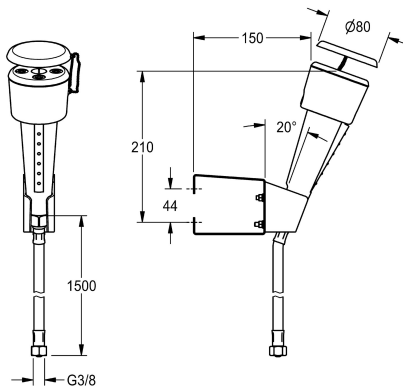

KWC

Oog- en gezichtsdouche

Modell-Linie: EMERGENCYSHOWERS | FAID101
Nooddouches | Oogdouches

KWC-No.

2000101101

Oog- en gezichtsdouche voor wandmontage, met handdouche

Oog- en gezichtsdouche voor wandmontage, met handdouche en slang met roestvrijstalen mantel. Voldoet aan de eisen van EN

15154-2 en ANSI Z358.1 - 2014. Groene kunststof handdouche, witte houder, stofkapje en gebruiksaanwijzing.

Technical Data

Afdruipvlak

Neen

Diameter nominaal

DN 15

Type fitting

WALL-INSTALLATION

Type bediening

TRIGGER-BUTTON

Reserve onderdelen

KWC

Veiligheidsteken

2000101153

FAID903